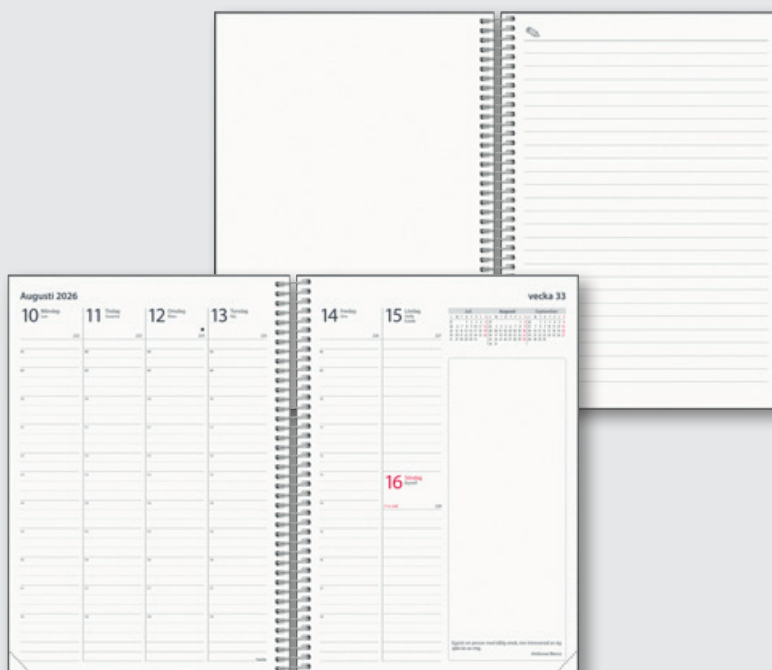

Format: 148x210 mm (A5).

Spiralbunden

91 1231 26 Refill, svart kartong.

91 1230 26 Svart konstläder.

91 1230 26

Företagarkalendern

Inbunden kalender. En vecka per uppslag, timindelat 8-21 och med praktiskt märkband. Kalendarier innehåller markeringar för internationella helgdagar. Årsplaner för innevarande och följande år samt faktasidor med statistik, landsfakta, börsinformation m m. FSC®.