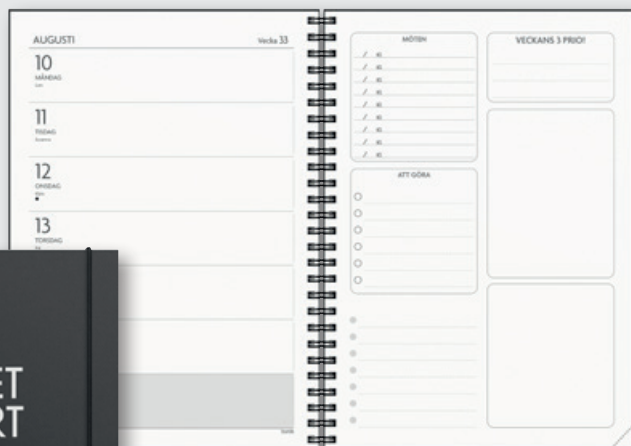

Få det gjort

– Avlastar minnet

Att hålla allt i huvudet fungerar inte alltid så bra som vi önskar. Skriv ner din kom ihåg-lista på ett strukturerat och smart sätt, så frigör du både minne och kapacitet att användas på bättre sätt.

Kartongomslag med struktur, gummiband. Veckouppslag. Årsplaner. Pappficka. Spiralbunden. FSC®.

Format: 148x210 mm (A5).

91 1220 26 Få det gjort, grön.

91 1271 26 Få det gjort, svart.

91 1271 26

91 1220 26

Plan more

Behöver du hålla koll på fler än dig själv eller kanske olika projekt? Då är veckoplaneraren Plan more den perfekta hjälpredan. I den här kalendern finns sex kolumner för varje dag. Du får smidigt en överblick över alla aktiviteter, möten och planer.

Kartongomslag med struktur, gummiband. Veckouppslag. Årsplaner. Pappficka. Spiralbunden. FSC®.

Format: 148x210 mm (A5).

91 1050 26 Plan more.