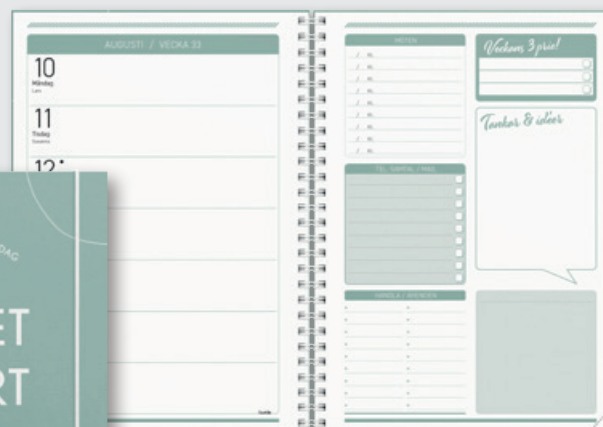

Få det gjort

– Avlastar minnet

Att hålla allt i huvudet fungerar inte alltid så bra som vi önskar. Skriv ner din kom ihåg-lista på ett strukturerat och smart sätt, så frigör du både minne och kapacitet att användas på bättre sätt.

Kartongomslag med struktur, gummiband. Veckouppslag. Årsplaner. Pappficka. Spiralbunden. FSC®.

Format: 148x210 mm (A5).

91 1220 26 Få det gjort, grön.

91 1271 26 Få det gjort, svart.

91 1271 26

91 1220 26

Plan more

Behöver du hålla koll på fler än dig själv eller kanske olika projekt? Då är veckoplaneraren Plan more den perfekta hjälpredan. I den här kalendern finns sex kolumner för varje dag. Du får smidigt en överblick över alla aktiviteter, möten och planer.

Kartongomslag med struktur, gummiband. Veckouppslag. Årsplaner. Pappficka. Spiralbunden. FSC®.

Format: 148x210 mm (A5).

91 1050 26 Plan more.