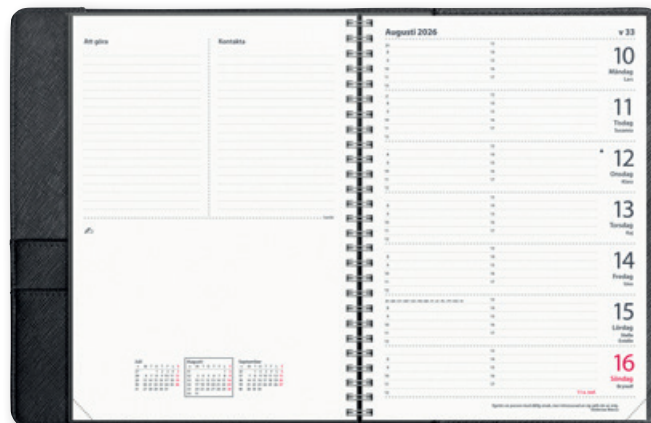

Diplomat

Spiralbunden med kartongomslag. Innehåller ekonomisk uppslagsdel med bl a statistik, landsfakta och börsinformation. Kalenderrefill till Stora Noteskalendern. Timindelad 8-17. Pappficka och flyttbar linjal.

Format: 148x210 mm (A5).

91 1180 26 Refill, svart kartong, FSC®, (ej på bild).

91 1182 26 Diplomat, svart konstläder Tora med slejf.

Två kreditkortsfickor samt en större ficka, pennhållare.

91 1182 26