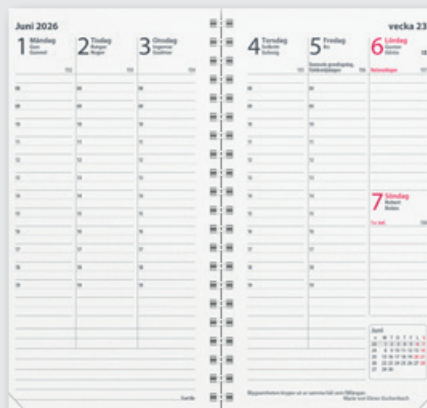

Interplano II

(18 mån)

Kalendariet är på 18 månader och sträcker sig från vecka 38 2025 till vecka 10 2027. Timindlad 8-19. Innehåller också årsplaner för innevarande och följande år, atlas och anteckningshäfte. Spiralbunden. FSC®.

Format: 83x158 mm.

91 3650 26 Refill, (ej anteckningshäfte, atlas).

91 3653 26 Svart plast, (ej på bild, ej atlas).

91 3656 26 Svart konstläder.

91 3659 26 Svart skinn.

91 3659 26