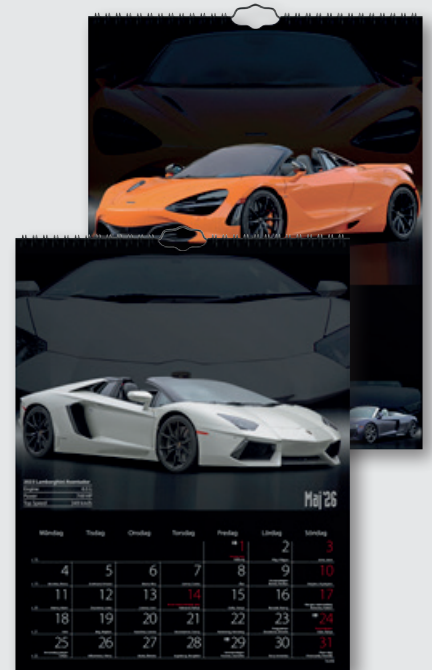

Vår vackra skog

Månadsbilder från svenska skogar och dess djurliv. En månad per blad. Spiralbunden, femspråkig kalender med svenska namnsdagar. FSC®.

Format (uppslagen): 300x480 mm.

91 1735 26 Vår vackra skog.