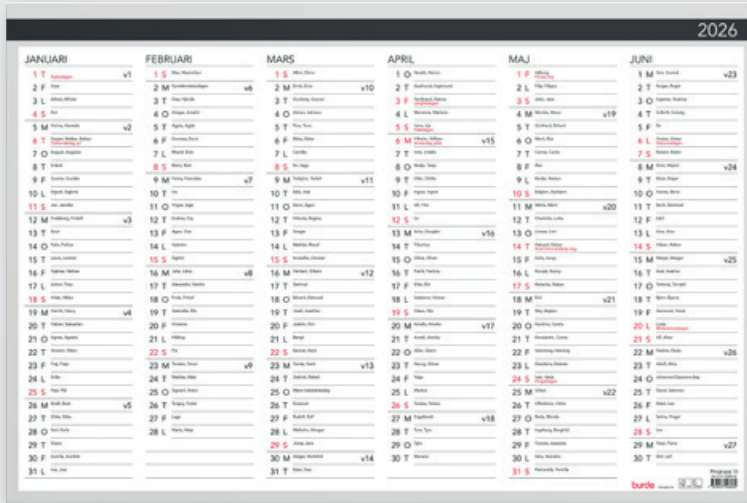

Väggblad Elegant

Med plats för anteckningar. FSC®.

91 5050 26 format: 420x297 mm (A3).
Ett halvår per sida. EU Ecolabel.

91 5060 26 format: 600x400 mm.
Ett halvår per sida. Med namnsdagar.

OBS! Två olika årgångar.

91 5055 26 (2026) format: 980x680 mm.
Hela året på en sida.

91 5055 27 (2027) format: 980x680 mm.
Hela året på en sida.

91 5060 26