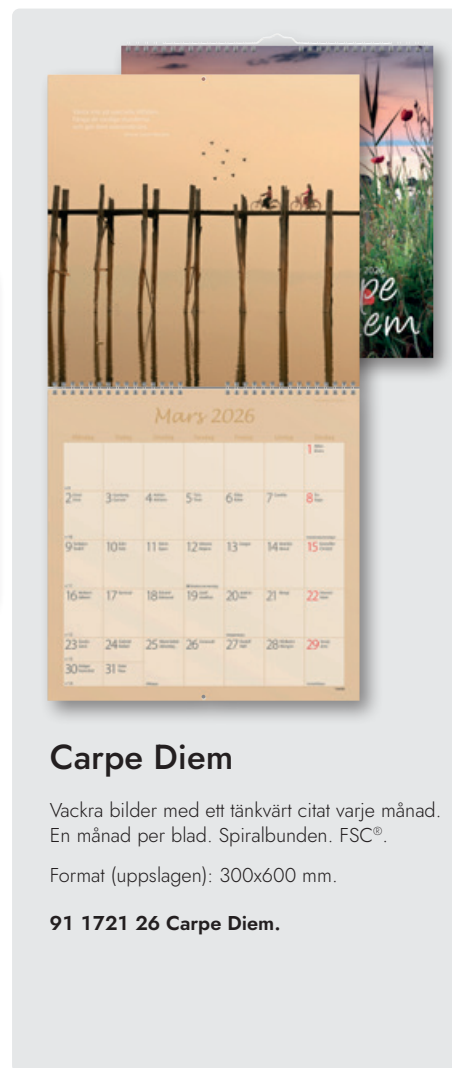

Carpe Diem

Vackra bilder med ett tänkvärdt citat varje månad. En månad per blad. Spiralbunden. FSC®.

Format (uppslagen): 300x600 mm.

91 1721 26 Carpe Diem.