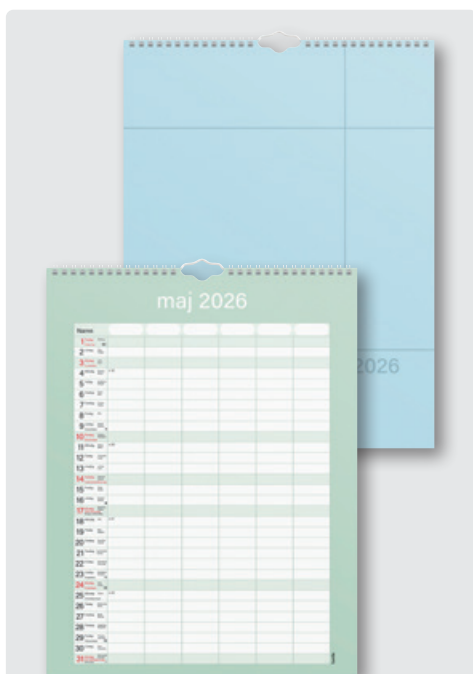

Familjekalender Praktisk

Kalender med sex kolumner för namn och anteckningar. En månad per blad. Spiralbunden. FSC®.

Format: 295x390 mm.

91 1759 26 Familjekalender Praktisk.