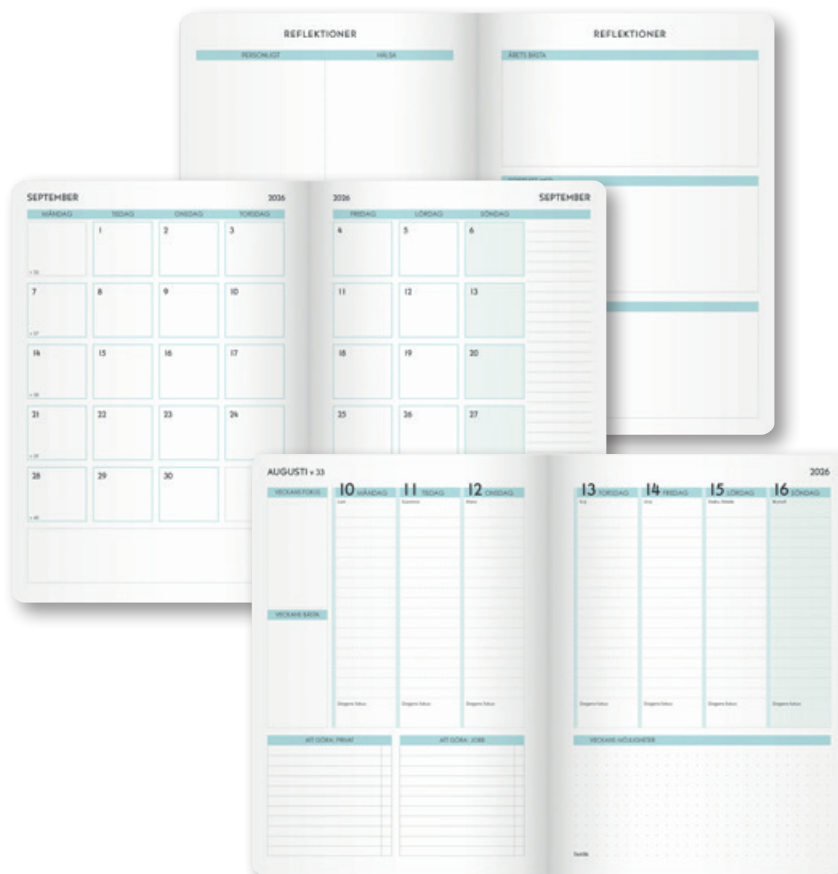

Life Planner, Focus

Färgglad veckokalender med stora möjligheter att planera det som ska göras i vardagen och på jobbet, även utrymme för det du vill fokusera lite extra på.

Mjukt kartongomslag, gummiband och två märkband. Månads- och veckouppslag. Målplanering med plats för reflektioner. Årsplan. Inbunden. FSC®.

Format: 148x210 mm (A5).

91 1274 26 Life Planner, Focus.