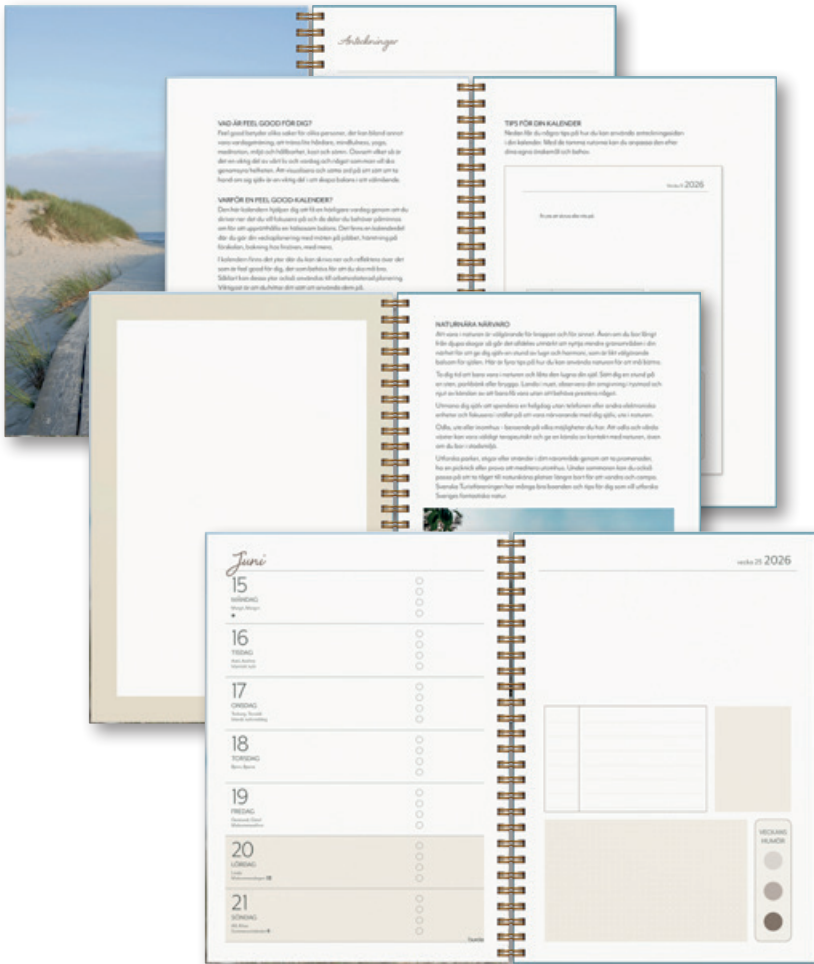

PP-omslag med utbytbara motiv i plastficka, gummiband. Veckouppslag. Årsplaner. Spiralbunden. FSC®.

Format: 148x210 mm (A5).

Format: 105x148 mm (A6).

91 1041 26 Träningskalendern A5.

91 1043 26 Träningskalendern A6.