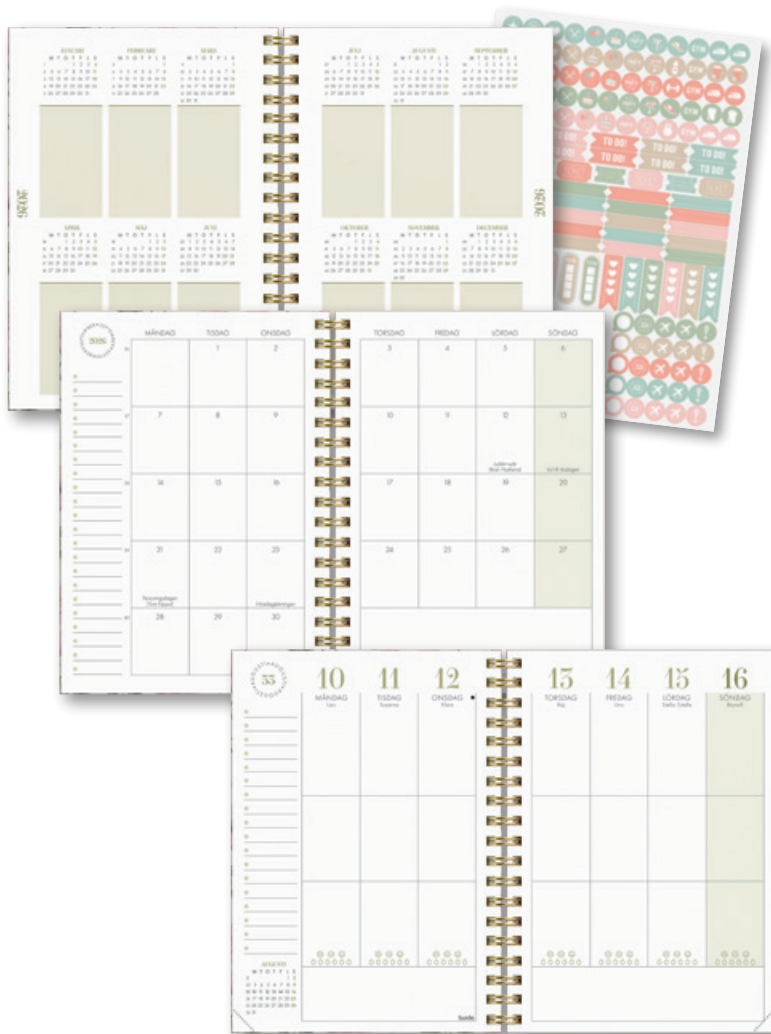

Life Planner, Essentials

En personlig kalender som fokuserar på ditt välmående och balans, med olika verktyg som är inbyggda i din veckoplanering. Skapa din egen unika kalender med hjälp av stickersarken och fokusera på det som får dig att må bra. Stickersarken hjälper dig att uttrycka din egen unika design samtidigt som du får en kreativ paus i livet, gå från digital mood till analogt mood och landa i dig själv, dina tankar och dina känslor. Dela in din vardag i tre segment, exempelvis jobb, träning och målsättning eller vad som speglar ditt liv och dina behov på bästa sätt.

Kartong med struktur. Gummiband. Markör. Årsöversikt, Månadsuppslag, Måltracker, Checklistor, Linjerade sidor, Prickade sidor. Stickersark (A5). Pappficka. Spiralbunden. FSC®.

Format: 148x210 mm (A5).

91 1062 26 Life Planner, Essentials A5.

Format: 105x148 mm (A6).

91 1065 26 Life Planner, Essentials A6.