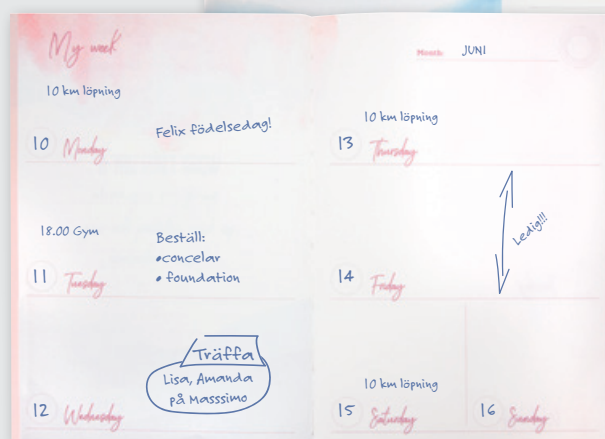

This is my year

Odaterad kalender. Hårt omslag i kartong, gummiband och märkband. Ett planeringsverktyg för att uppnå sina drömmar och mål. Kalendern innehåller sidor med inspirerande citat, plats för mål, reflektioner och anteckningar. Skriv ner års- och månadsmål. Efter varje månads slut finns en sida för utvärdering av månaden som gått. Engelsk inlaga. 100 g cremefärgat papper. Inbunden FSC®.

Format: 165x233 mm.

92 7424 00 This is my year.