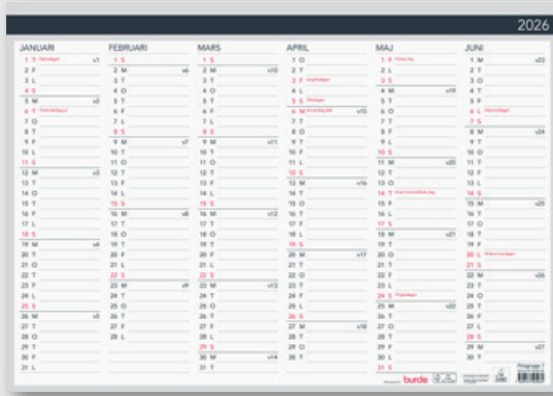

91 5050 26

Väggblad Elegant

Med plats för anteckningar. FSC®.

91 5050 26 format: 420x297 mm (A3).
Ett halvår per sida. EU Ecolabel.

91 5060 26 format: 600x400 mm.
Ett halvår per sida. Med namnsdagar.

OBS! Två olika årgångar.

91 5055 26 (2026) format: 980x680 mm.
Hela året på en sida.

91 5055 27 (2027) format: 980x680 mm.
Hela året på en sida.