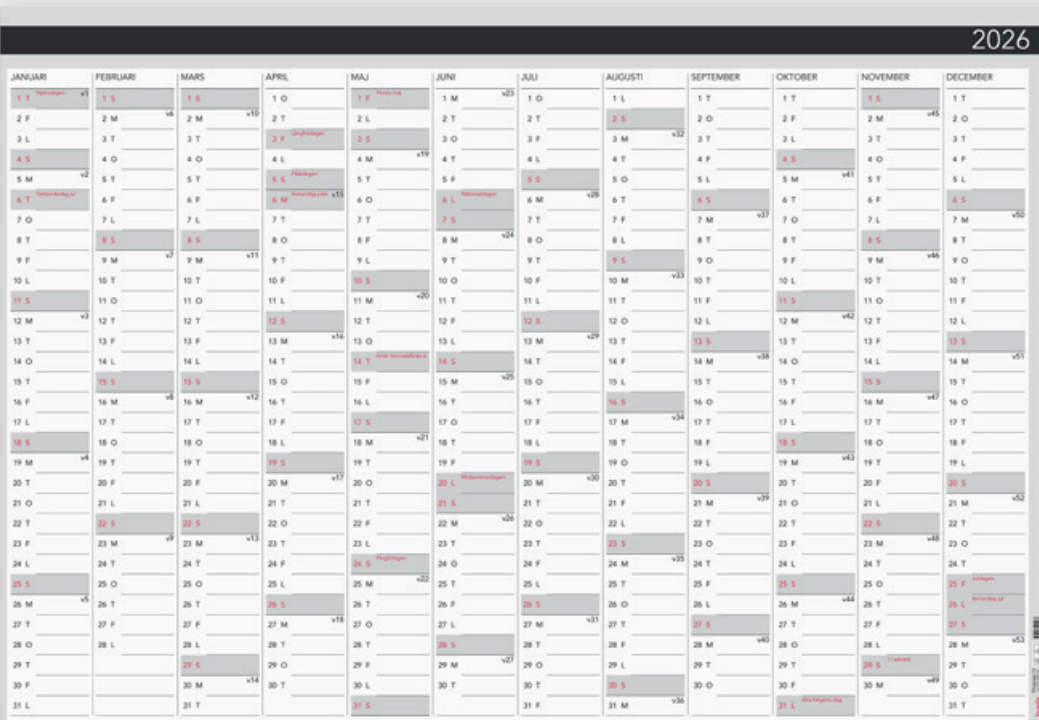

91 5060 26

91 5055 26

Vägglad med Sverigekarta

Årsöversikt och Sverigekarta. Skala 1:2 000 000. FSC®.

Format: 590x890 mm.

91 5085 26 Vägglad med Sverigekarta.

Vägglad med Världskarta

Årsöversikt och världskarta med tidszoner. Skala 1:50 000 000. FSC®.