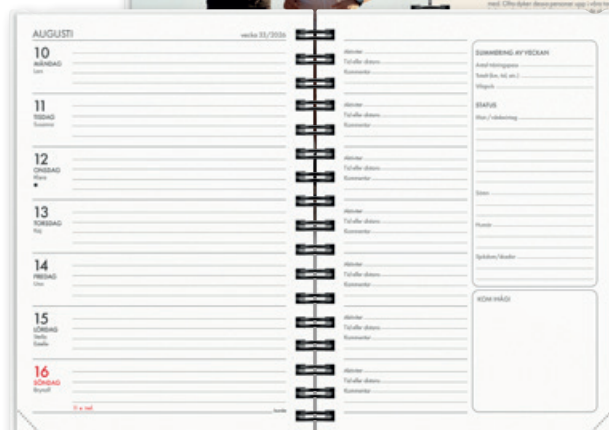

Träningskalendern

Kalendern där det blir roligt att hålla reda på både din träning och dina andra göromål i veckan. På varje uppslag finns dels en almanackssida, dels en aktivitetssida. Innehåller också texter varje månad med nyttig träningsfakta.

PP-omslag med utbytbara motiv i plastficka, gummiband. Veckouppslag. Årsplaner. Spiralbunden. FSC®.

Format: 148x210 mm (A5).

Format: 105x148 mm (A6).

91 1041 26 Träningskalendern A5.

91 1043 26 Träningskalendern A6.