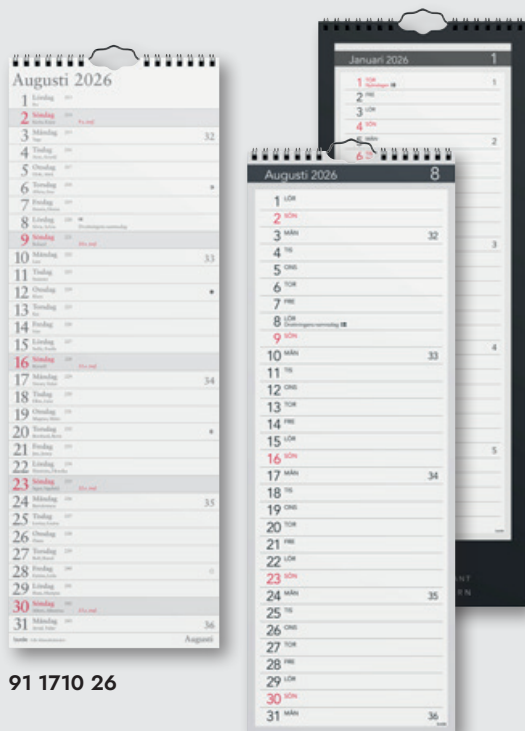

91 1710 26

91 1709 26

Lilla Månadskalendern

En månad per blad med plats för anteckningar. Spiralbunden. FSC®.

Format: 175x490 mm.

91 1709 26 Lilla Miljökalendern Elegant.

91 1710 26 Lilla Månadskalendern.