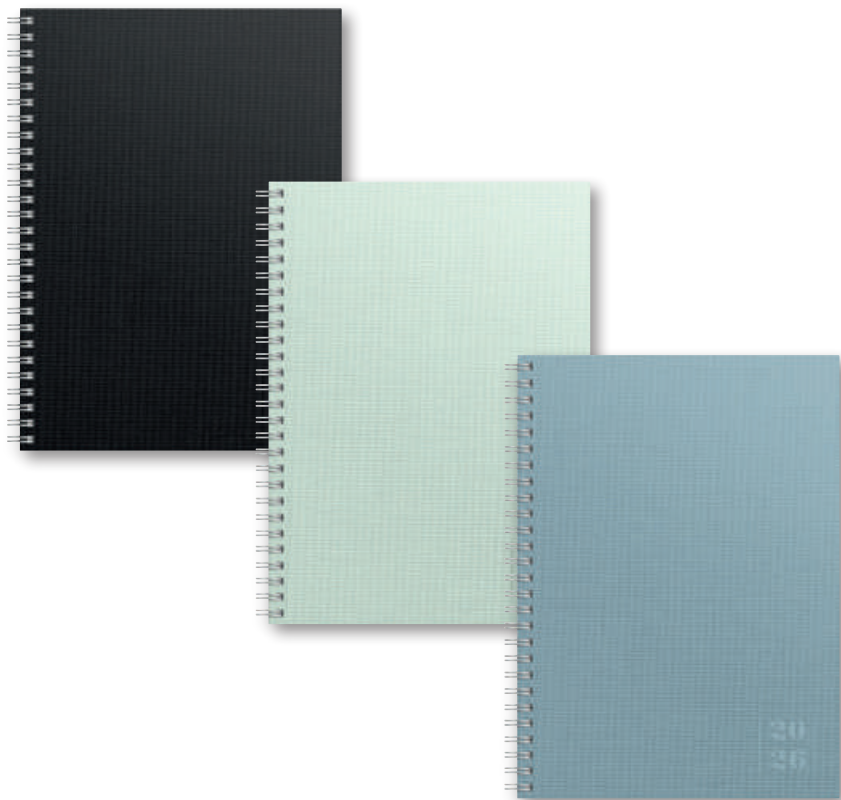

91 5966 26 Agency, svart.

Textile

Kalender med klassiskt snyggt omslag i linnetextil. Spiralbunden.

Format, kalendarium och innehåll se sid 26-27.
A5 har pappficka. FSC®.

- 91 5640 26 Dagbok, svart.
- 91 5641 26 Dagbok, grön.
- 91 5642 26 Dagbok, blå.
- 91 5643 26 Leader, svart.
- 91 5644 26 Leader, grön.
- 91 5646 26 Business, svart.
- 91 5647 26 Business, grön.
- 91 5648 26 Business, blå.
- 91 5649 26 Weekly A6, svart.
- 91 5650 26 Weekly A6, grön.
- 91 5652 26 Senator A5, svart.
- 91 5653 26 Senator A5, grön.
- 91 5654 26 Senator A5, blå.
- 91 5655 26 Senator A6, svart.
- 91 5656 26 Senator A6, grön.