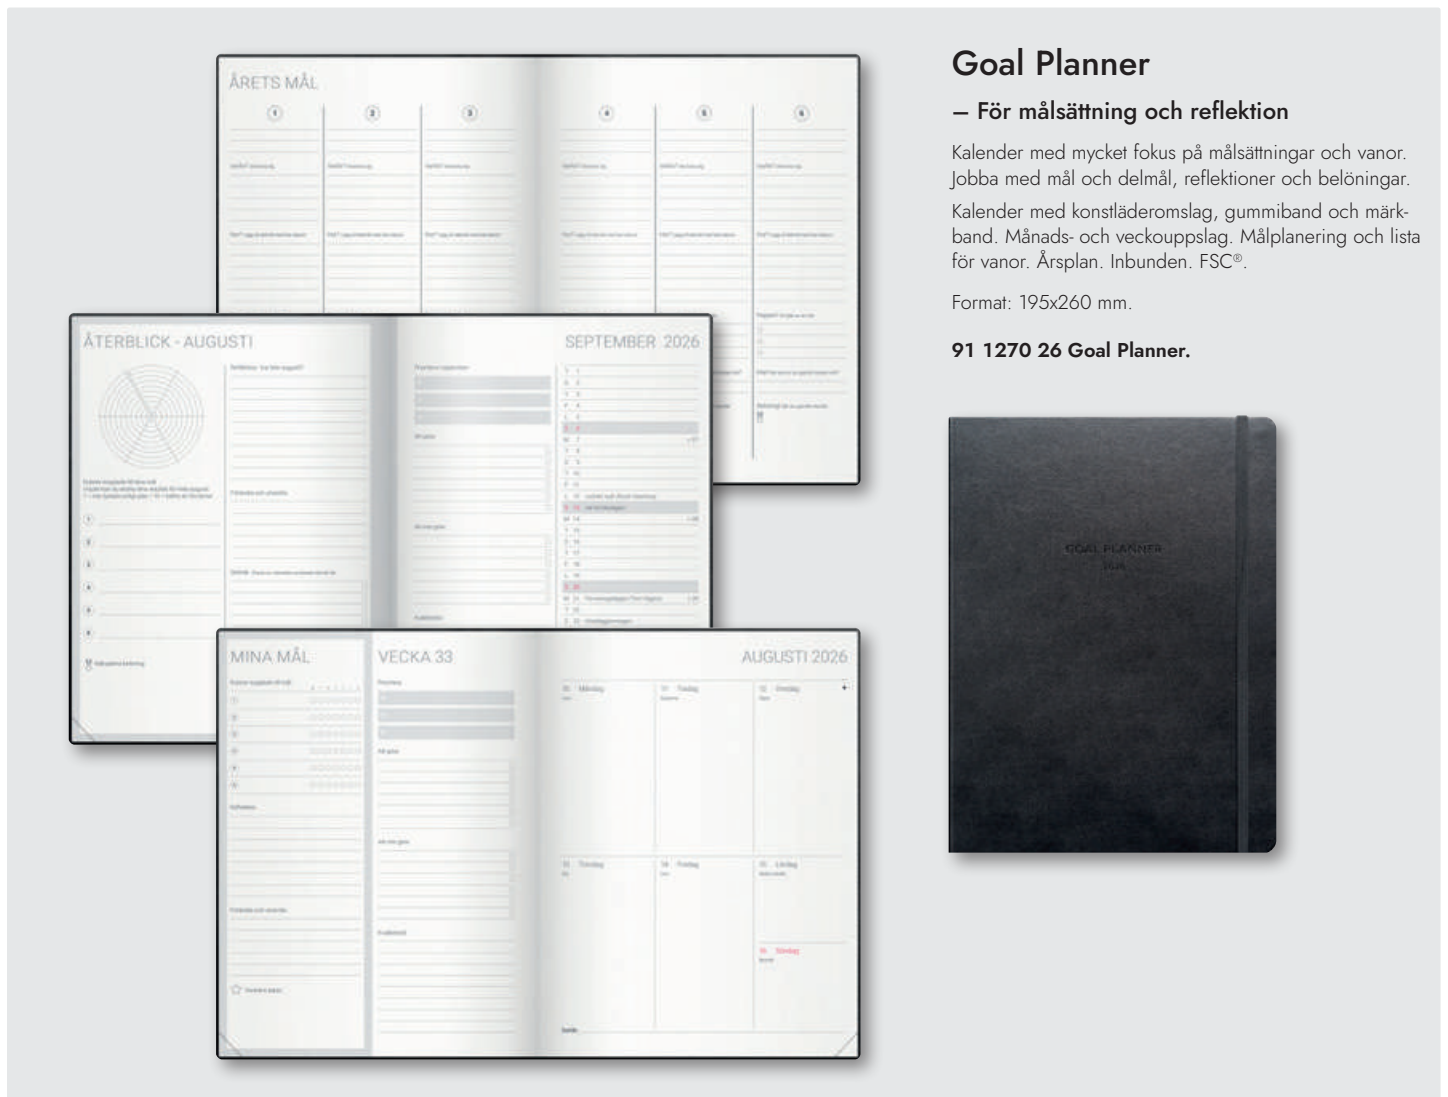

Life Planner, Focus

Färgglad veckokalender med stora möjligheter att planera det som ska göras i vardagen och på jobbet, även utrymme för det du vill fokusera lite extra på.

Mjukt kartongomslag, gummiband och två märkband. Månads- och veckouppslag. Målplanering med plats för reflektioner. Årsplan. Inbunden. FSC®.

Format: 148x210 mm (A5).

91 1274 26 Life Planner, Focus.

Goal Planner

– För målsättning och reflektion

Kalender med mycket fokus på målsättningar och vanor. Jobba med mål och delmål, reflektioner och belöningar.

Kalender med konstläderomslag, gummiband och märkband. Månads- och veckouppslag. Målplanering och lista för vanor. Årsplan. Inbunden. FSC®.

Format: 195x260 mm.

91 1270 26 Goal Planner.