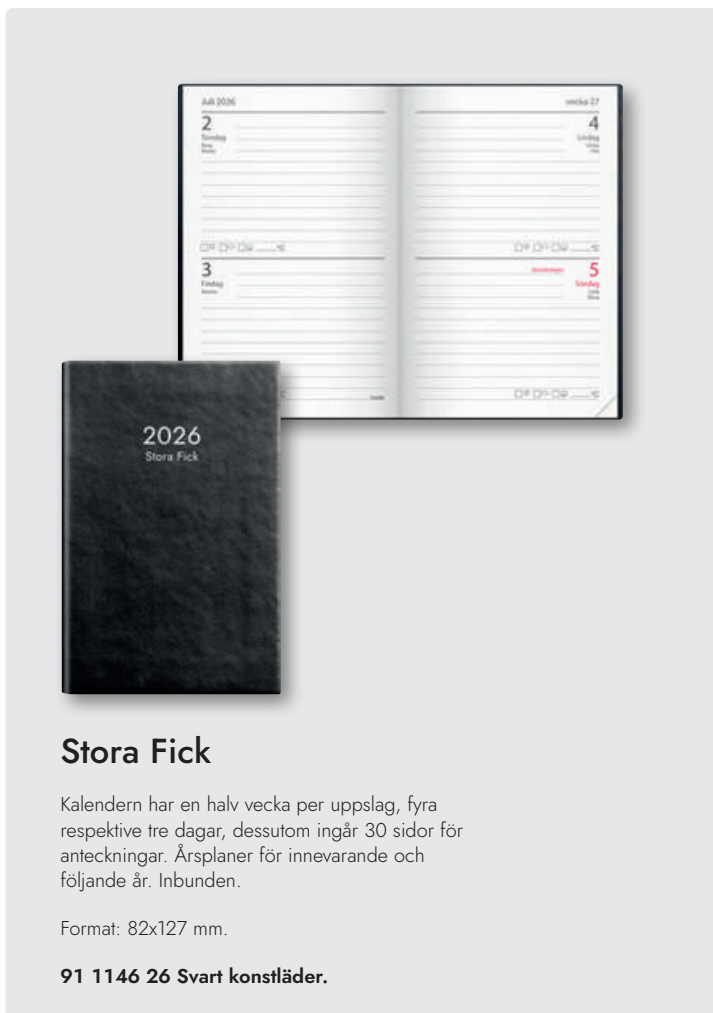

Stora Fick

Kalendern har en halv vecka per uppslag, fyra respektive tre dagar, dessutom ingår 30 sidor för anteckningar. Årsplaner för innevarande och följande år. Inbunden.

Format: 82x127 mm.

91 1146 26 Svart konstläder.