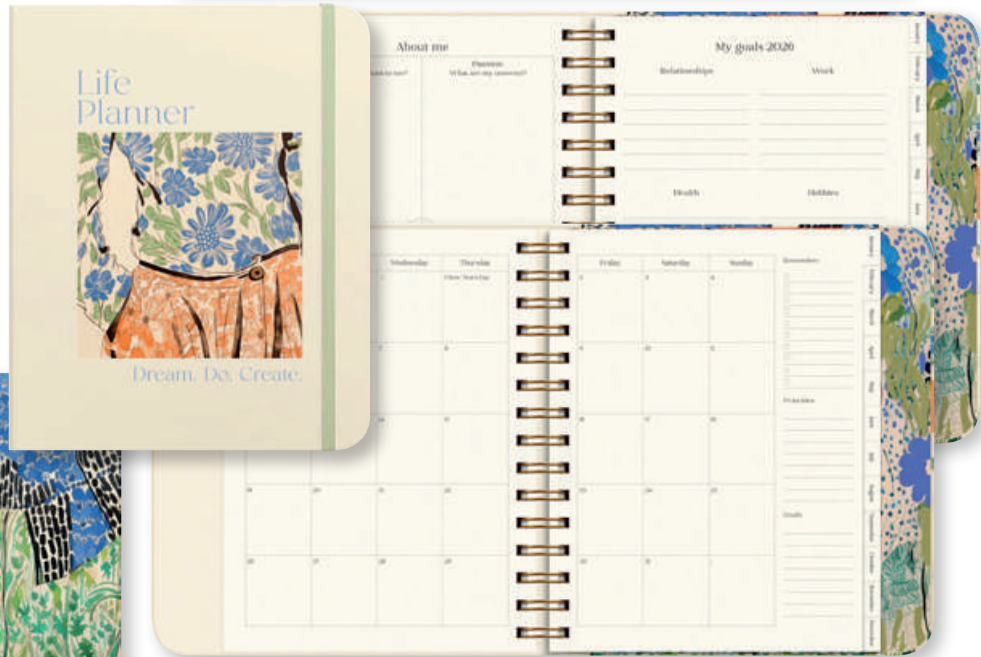

Baksida. ↗

↖ Baksida.

Life Organizer

Den kompletta planeringskalendern för dig som vill ha ordning och reda på ett snyggt och smart sätt. Du hittar lätt mellan månaderna via flikar att bläddra i. Extra sidor för anteckningar och ytterligare planering. Kalendern har tre stickersark som kan användas för att underlätta planeringen, men också att skoja till utseendet. Baktill finns en praktisk ficka att lägga lösa blad eller kvitton i.