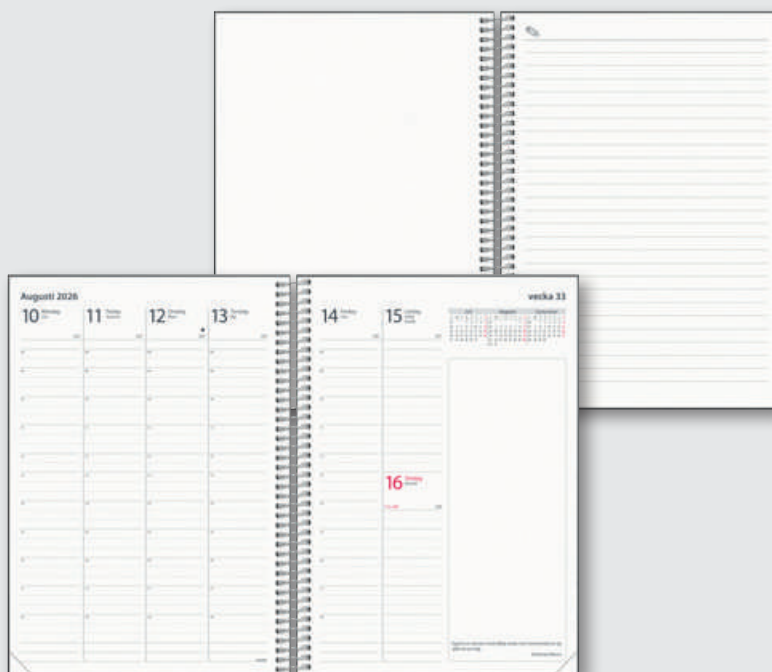

Format: 148x210 mm (A5).

Spiralbunden

91 1231 26 Refill, svart kartong.

91 1230 26 Svart konstläder.

91 1230 26

Företagskalendern

Inbunden kalender. En vecka per uppslag, timindelat 8-21 och med praktiskt märkband. Kalendariet innehåller markeringar för internationella helgdagar. Årsplaner för innevarande och följande år samt faktasidor med statistik, landsfakta, börsinformation m m. FSC®.