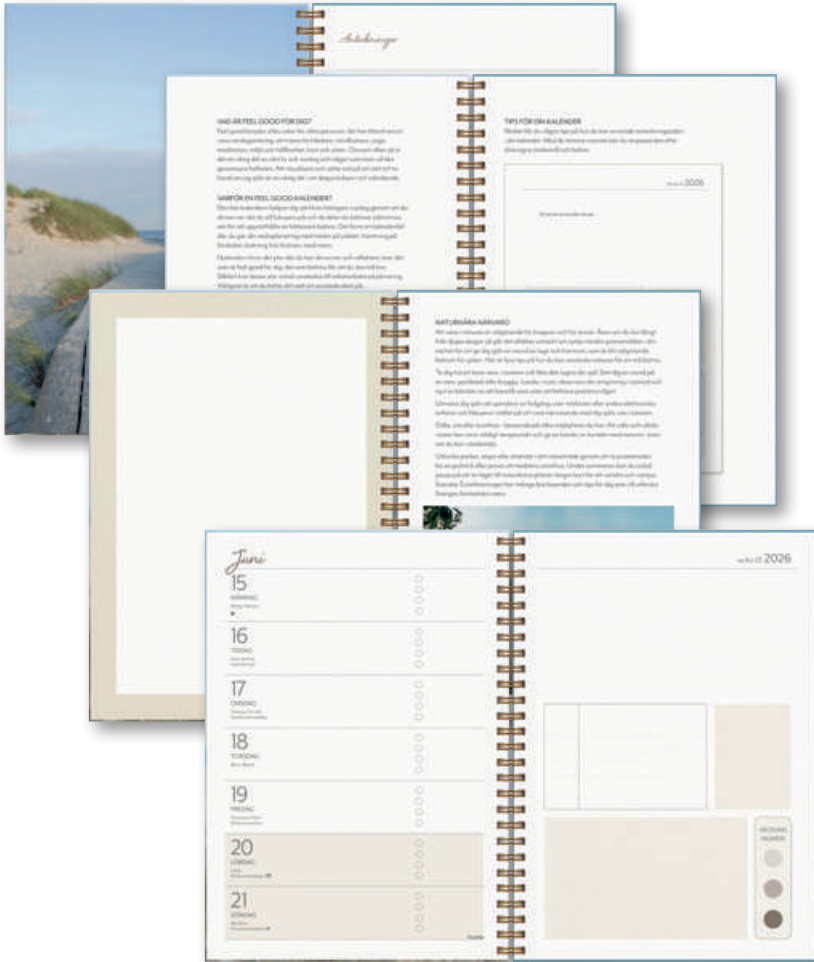

PP-omslag med utbytbara motiv i plastficka, gummiband. Veckouppslag. Årsplaner. Spiralbunden. FSC®.

Format: 148x210 mm (A5).

Format: 105x148 mm (A6).

91 1041 26 Träningskalendern A5.

91 1043 26 Träningskalendern A6.