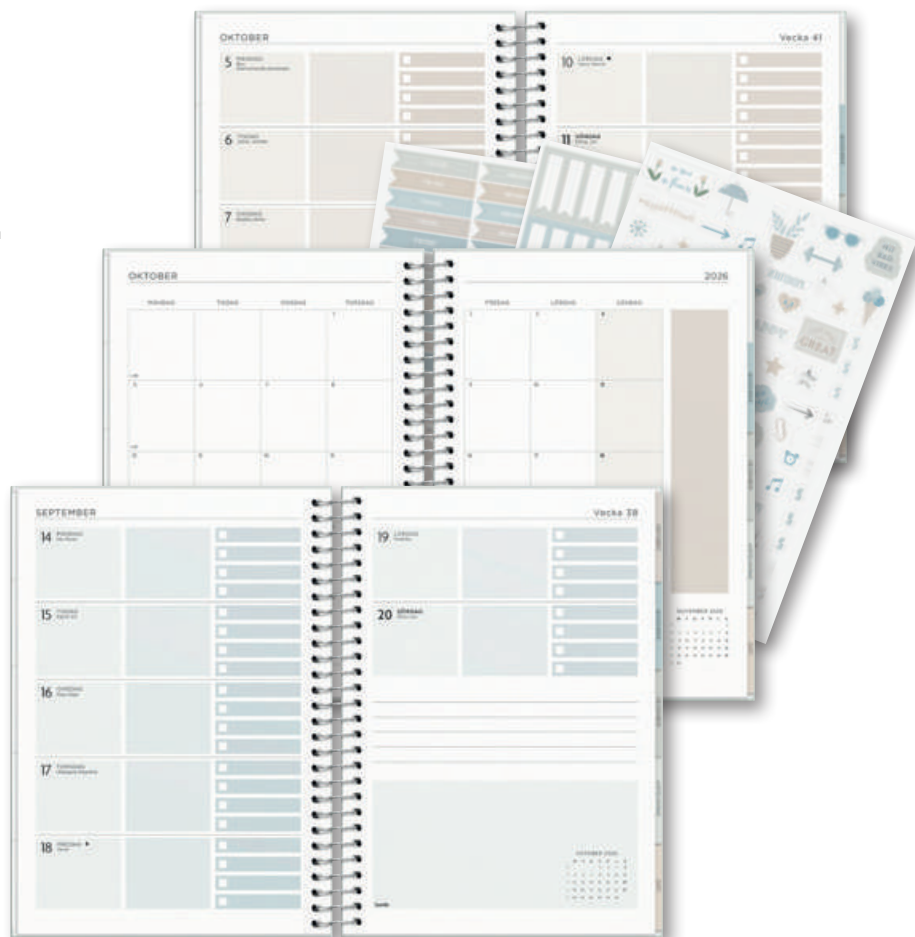

Life Organizer To Do

När du har mycket att hålla reda på är det tryggt att ha ett verktyg som på riktigt hjälper dig att strukturera din tid.

Life Organizer To Do är en kalender med veckoplanering och tydlig månadsöversikt, för dig som vill ha med dig ditt liv överallt! Här får du gott om plats att planera dina dagar, skriva listor, kom ihåg och reflektera över livet. Kalendern har smarta flikar som delar in månaderna och tre stickersark så du kan piffa lite extra. Gör planeringen till en livsstil du också!

Kartong med struktur. Pappficka. Årsöversikter, årsplan, anteckningssidor. Stickersark. Spiralbunden. FSC®.

Format: 163x229 mm.

91 1297 26 Life Organizer To Do.