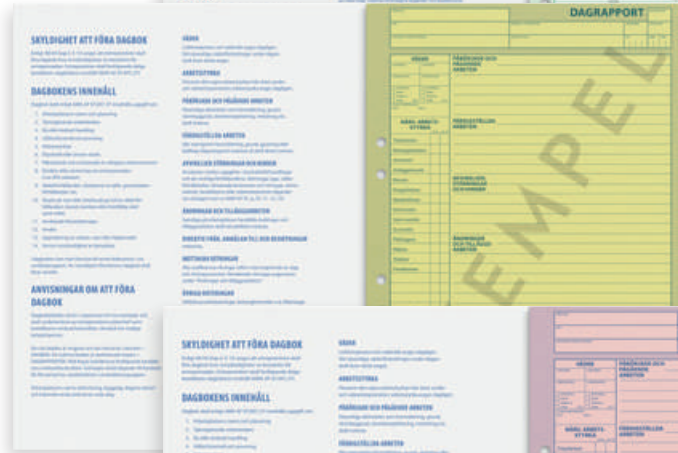

Dagboken för bygg

Dagbok för bygg i block. Limmad kant. Karbonpapper.

Format: 148x210 mm (A5), 202x297 mm (A4).

92 7298 00 Dagboken för bygg 30 dagar, A4.

92 7299 00 Dagboken för bygg 60 dagar, A4.

92 7300 00 Dagboken för bygg - förenklad 30 dagar, A5.