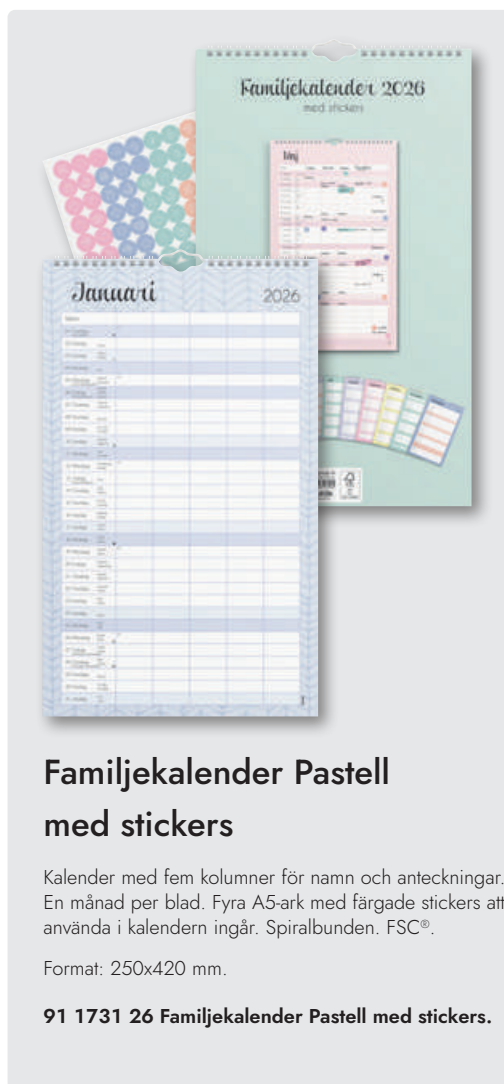

Familjekalender Pastell med stickers

Kalender med fem kolumner för namn och anteckningar. En månad per blad. Fyra A5-ark med färgade stickers att använda i kalendern ingår. Spiralbunden. FSC®.

Format: 250x420 mm.

91 1731 26 Familjekalender Pastell med stickers.