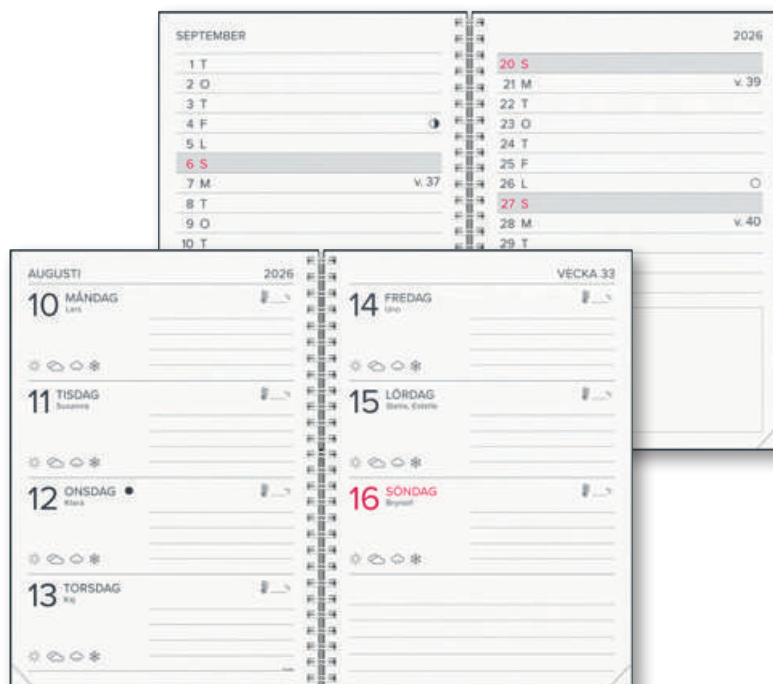

XL-kalendern

– För dig med nedsatt syn

Kalendern med ett stort och tydligt formspråk, gör det lätt att läsa samt skriva ner din vardag, dina kom-ihåg och att göra för veckan. Veckoplanering som gör det enklare att planera din vardag, anteckna om det dagliga vädret och temperatur samt skriva ner dina minneslistor och dina saker att göra för veckan eller dagen.

Kartongomslag, gummiband. Årsplaner, Att göra-lista. Linjerade sidor. Spiralbunden. FSC®.

Format: 148x210 mm (A5).

91 1068 26 XL-kalendern.