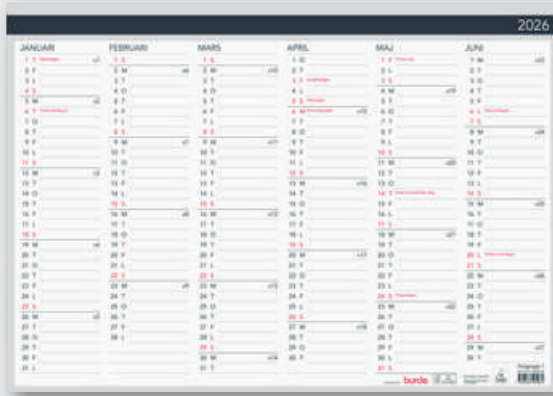

91 5050 26

Väggblad Elegant

Med plats för anteckningar. FSC®.

91 5050 26 format: 420x297 mm (A3).
Ett halvår per sida. EU Ecolabel.

91 5060 26 format: 600x400 mm.
Ett halvår per sida. Med namnsdagar.

OBS! Två olika årgångar.

91 5055 26 (2026) format: 980x680 mm.
Hela året på en sida.

91 5055 27 (2027) format: 980x680 mm.
Hela året på en sida.