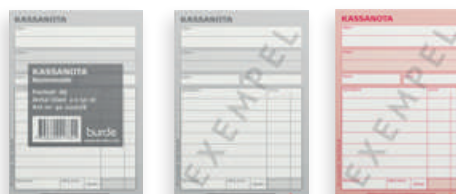

Grundbok/Dagbok

5 dubbelkolumner och 15 enkelkolumner med tryck. FSC®.

92 2100 54 Grundbok/Dagbok, häftad. 100 sidor.
297x210 mm (A4).

92 2100 54

Grundbok/Kolumndagbok

9 dubbelkolumner utan tryck. FSC®.

92 2100 62 Grundbok/Kolumndagbok, häftad. 96 sidor.
297x210 mm (A4).

92 2100 62

Bok för avvägning

Denna vattentåliga anteckningsbok är utformad för utomhusarbete, med väder- och vattentåligt papper och omslag. Huvudsyftet är att stödja avvägningsarbete, med rader och kolumner som underlättar strukturerade anteckningar och snabb översikt över tidigare anteckningar.

Inlaga i stone paper.

92 2100 99 Bok för avvägning. 105x170 mm.

92 2100 99

Kassanota

Kassanota i block med karbonpapper och klammerhäftad stam i överkant.

92 2100 78 Kassanota, häftad. 2x50 nummerade blad.
105x150 mm (A6).

92 2100 78