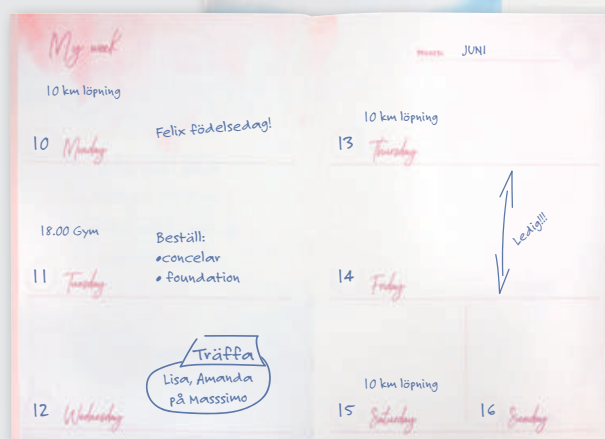

This is my year

Odaterad kalender. Hårt omslag i kartong, gummiband och märkband. Ett planeringsverktyg för att uppnå sina drömmar och mål. Kalendern innehåller sidor med inspirerande citat, plats för mål, reflektioner och anteckningar. Skriv ner års- och månadsmål. Efter varje månadslut finns en sida för utvärdering av månaden som gått. Engelsk inlaga. 100 g cremefärgat papper. Inbunden FSC®.

Format: 165x233 mm.

92 7424 00 This is my year.