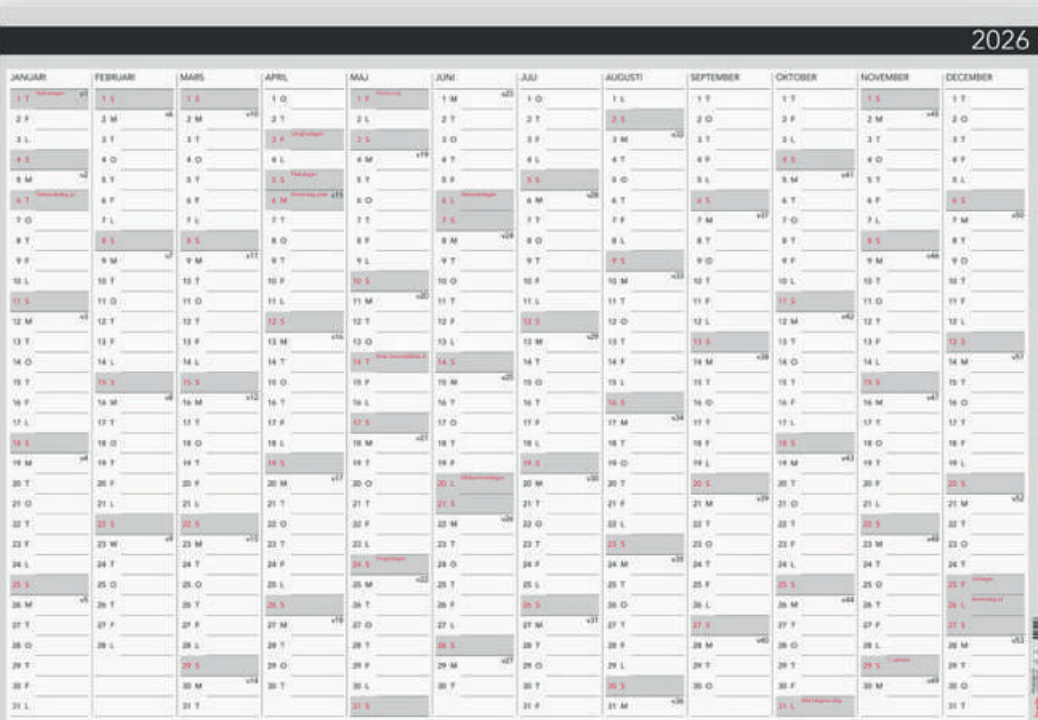

Väggblad Elegant

Med plats för anteckningar. FSC®.

91 5050 26 format: 420x297 mm (A3).
Ett halvår per sida. EU Ecolabel.

91 5060 26 format: 600x400 mm.
Ett halvår per sida. Med namnsdagar.

OBS! Två olika årgångar.

91 5055 26 (2026) format: 980x680 mm.
Hela året på en sida.

91 5055 27 (2027) format: 980x680 mm.
Hela året på en sida.

91 5055 26