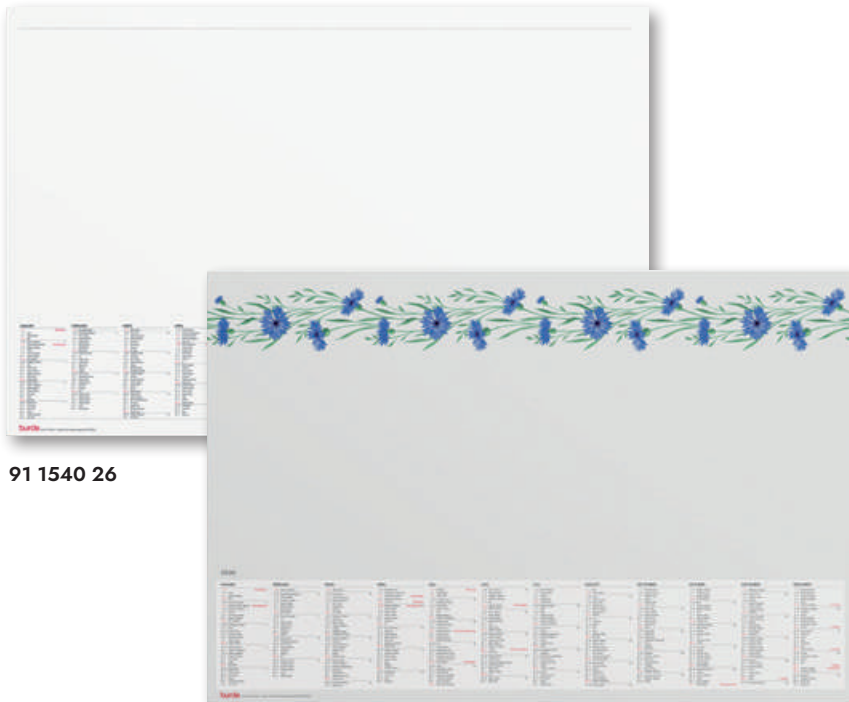

91 1540 26

91 1541 26

Skrivunderlägg

Hela året som översikt, med ett stort utrymme för egna noteringar på varje blad. Limbundet i nederkant. Block om 20 blad. FSC®.

Format: 600x400 mm.

91 1540 26 Skrivunderlägg Elegant.

91 1541 26 Skrivunderlägg Blomster.