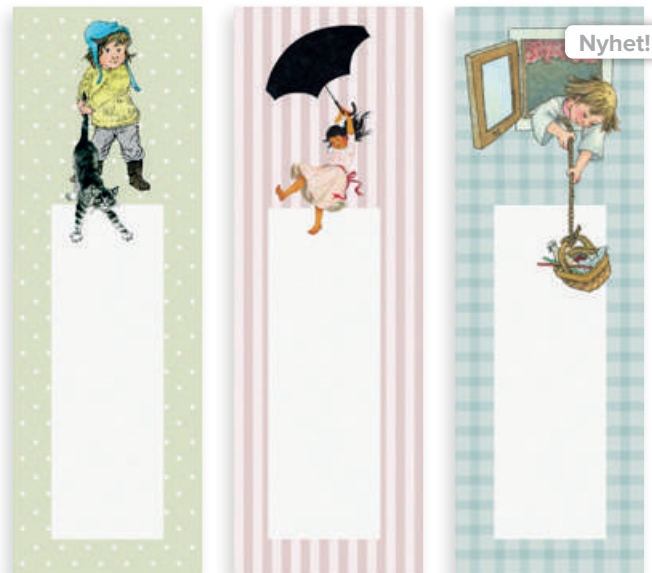

Format: 297x420 mm (A3).

91 1770 26 Doodle vägg.

Lilla blomsterkalendern

Väggkalender för hemmet med blomillustrationer. En månad per uppslag och en rad för varje dag/månad som gör att du snabbt och lätt kan överskåda dina övergripande planer för månaden. Spiralbunden. FSC®.

Format: 190x430 mm.

91 1779 26 Lilla blomsterkalendern.

burde

STATIONERY

Bokmärke Astrid Lindgren & Ilon Wikland

3-pack bokmärken med figurer ur Astrid Lindgrens sagor, vackert illustrerade av Ilon Wikland. Dyk in i böckernas magiska värld med dessa fantasifulla och färgglada bokmärken med plats för att fylla i ditt namn. FSC®.

Format: 50x150 mm.

92 7637 00 Bokmärke 3-pack Astrid Lindgren & Ilon Wikland.

Pennskrin Astrid Lindgren & Ilon Wikland

Vackert pennskrin för dig som gillar Astrid Lindgrens sagovärld och Ilon Wiklunds vackra illustrationer. Pennskrinet är tillverkat i ett ekologiskt bomullstyg i en naturlig elfenbensvit färg, perfekt för stora och små att organisera pennor, sudd och linjaler i, så att du har allt du behöver under en lärorik dag i skolan. Material: Ekologisk Bomull. Dragkedja.