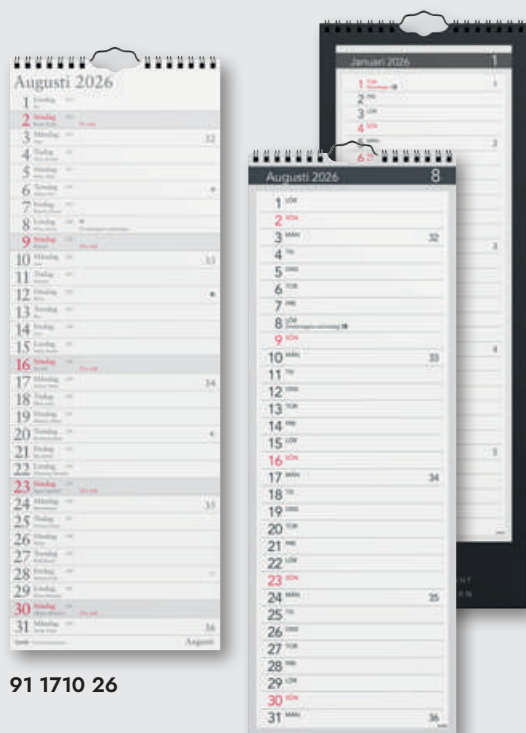

91 1710 26

91 1709 26

Lilla Månadskalendern

En månad per blad med plats för anteckningar. Spiralbunden. FSC®.

Format: 175x490 mm.

91 1709 26 Lilla Miljökalendern Elegant.

91 1710 26 Lilla Månadskalendern.