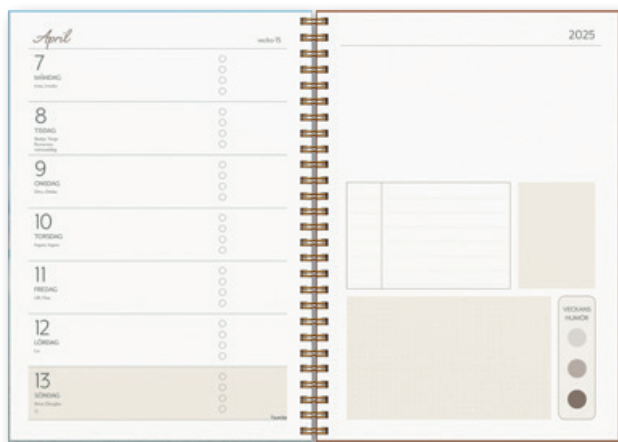

Life Planner, Feel good

En kalender för den som vill få hjälp till en harmonisk vardag. Balans mellan livet som pågår, tillsammans med det som gör att du når välbefinnande; vardagsstråning, yoga, meditation m m. Balans och välmående i fokus, inte så mycket resultat. Strukturerad veckoplanering med bra utrymme för planering och reflektioner. Bli inspirerad av positiva citat, stöttande texter och vackra bilder.

Kartongomslag med struktur, gummiband. Kvartals- och veckouppslag. Plats att skapa listor av olika slag, även en humörmätare. Pappficka och flyttbara flikar. Spiralbunden. FSC®.

Format: 148x210 mm (A5).

91 1293 25 Life Planner, Feel good.