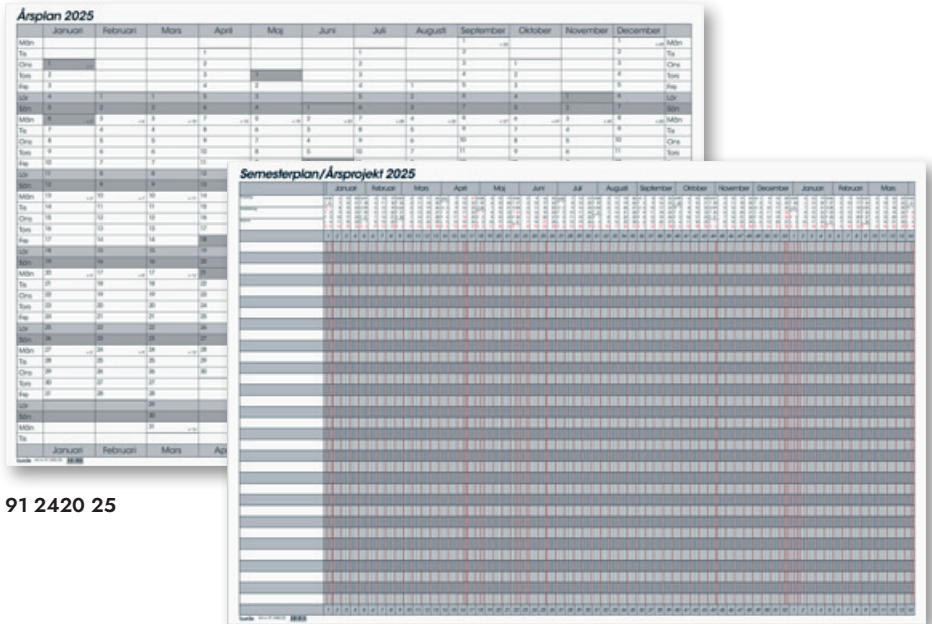

Årsplan

Whiteboardtavla för årsplanering. Penna och nålar ingår. Levereras ihopullad.

Format: 890x590 mm.

91 2420 25 Årsplan.

Semesterplan/ Årsprojekt

Whiteboardtavla för semesterplanering. 33 rader. Penna och nålar ingår. Levereras ihopullad.

Format: 890x590 mm.

91 2460 25 Semesterplan/Årsprojekt.

91 2420 25

91 2460 25

Månadsplanering

Whiteboardtavla för månadsplanering. Årsplan längst ner. Stora noteringsytor vilket ger många användningsområden. Penna och nålar ingår. Levereras ihopullad.

Format: 890x590 mm.

91 2472 25 Månadsplanering.