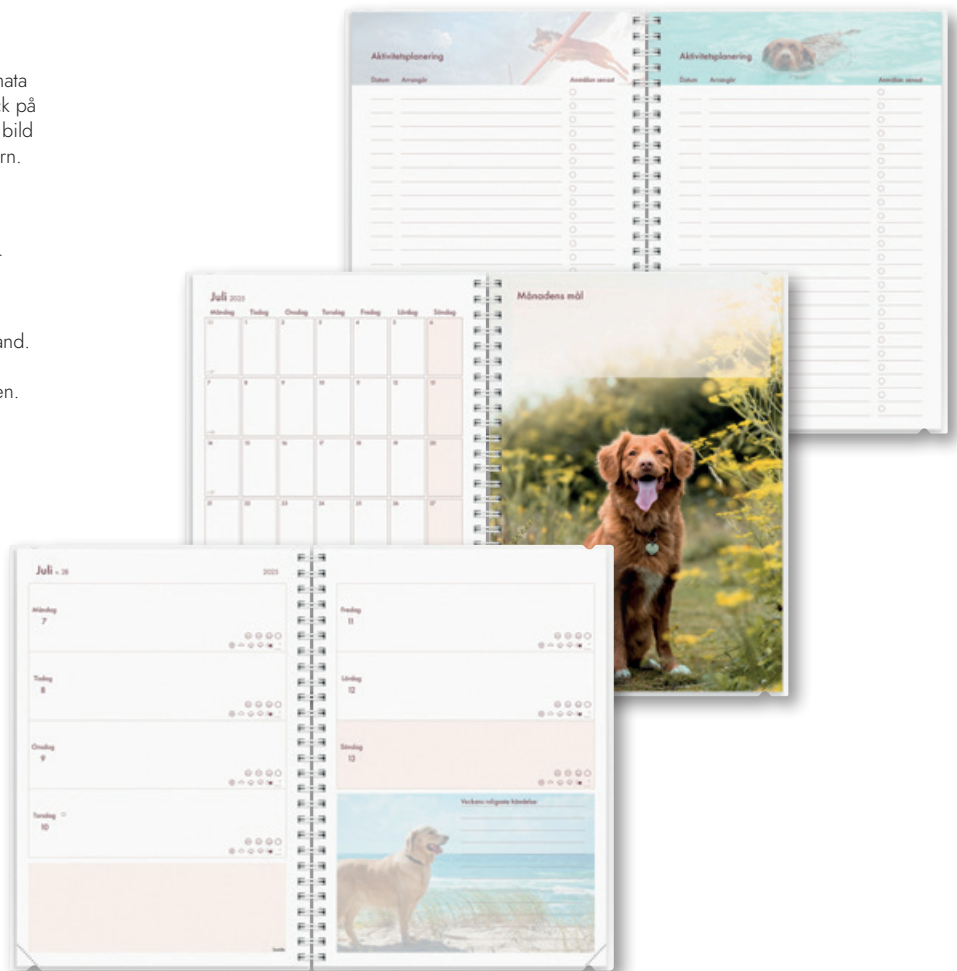

Hundkalendern

För dig som älskar hundar är Hundkalendern det ultimata planeringsverktyget. Du kan skapa ett personligt uttryck på din kalender genom att använda din egen personliga bild eller en redan förvald design som följer med kalendern. Här får du utrymme att anteckna viktig information om dina hundar, kontaktuppgifter till hundtrimmare och veterinär. Planera in och utvärdera tävlingar och utställningar samt sätta mål för året. Vackra hundbilder och lekfull design gör planeringen rolig och hjälper dig att hitta tid för din passion i livet.

Kalender med omslag i återvunnen PP-plast, gummiband. Två utbytbara motiv i plastficka. Månads- och veckouppslag. Årsöversikter. Anteckningssidor. Spiralbunden. FSC®.

Format: 148x210 mm (A5).

91 1216 25 Hundkalendern.