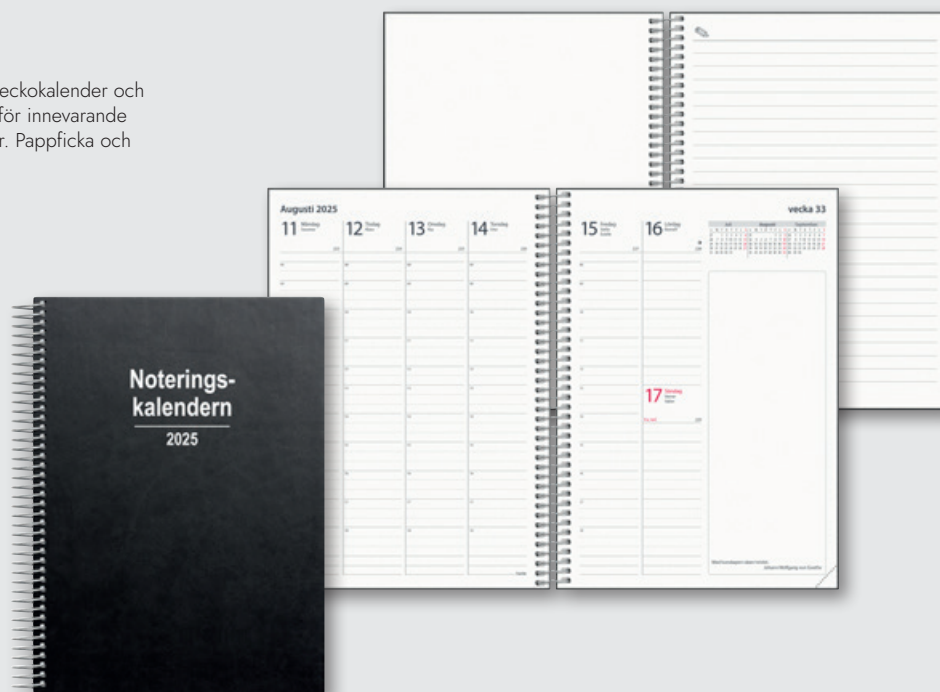

Noteringskalendern

Kalender med vartannat uppslag timindelat 8-18 veckokalender och vartannat noteringsssidor (tomt/linjerat). Årsplaner för innevarande och följande år. Utvikbar projektplan och årsplaner. Pappficka och flyttbar linjal. Spiralbunden. FSC®.

Format: 148x210 mm (A5).

Spiralbunden

91 1231 25 Refill, svart kartong.

91 1230 25 Svart konstläder.