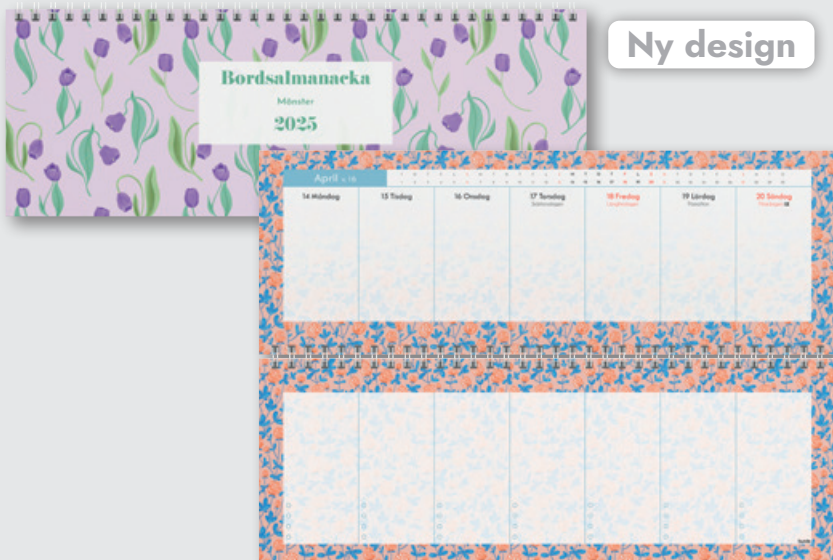

Ny design

Bordsalmanacka Mönster

To do-lista och plats för anteckningar. En vecka per uppslag. Spiralbunden. FSC®.

Format: 297x210 mm (uppslagen).

91 1486 25 Bordsalmanacka Mönster.

Nytt mönster varje månad.