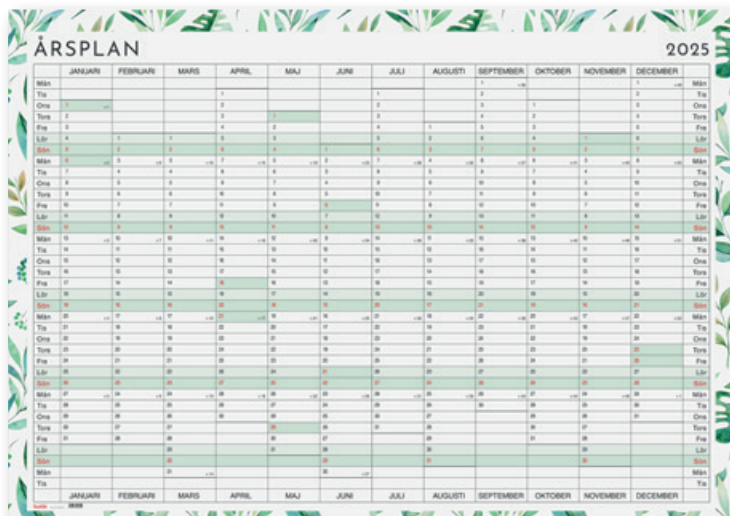

Årsplan

Whiteboardtavla för årsplanering. Penna och nålar ingår. Levereras ihopullad.

Format: 890x590 mm.

91 2420 25 Årsplan.

Semesterplan/ Årsprojekt

Whiteboardtavla för semesterplanering. 33 rader. Penna och nålar ingår. Levereras ihopullad.

Format: 890x590 mm.

91 2460 25 Semesterplan/Årsprojekt.

Månadsplanering

Whiteboardtavla för månadsplanering. Årsplan längst ner. Stora noteringsytor vilket ger många användningsområden. Penna och nålar ingår. Levereras ihopullad.

Format: 890x590 mm.

91 2472 25 Månadsplanering.

Årsplanering

Whiteboardtavla med mönstrad ram för årsplanering. Penna och nålar ingår. Levereras ihopullad.

Format: 995x695 mm.

91 2482 25 Årsplanering.

91 2482 25