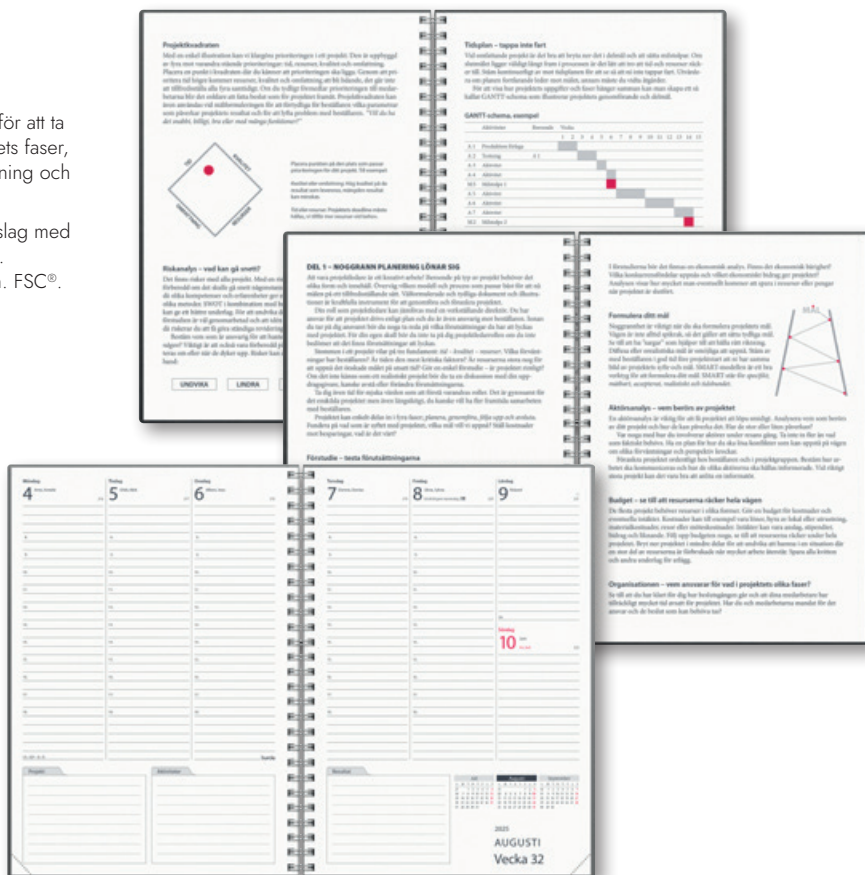

Projektkalendern

– Alla projektledares hjälpreda

I denna kalender får du hjälp med verktyg och uppföljning för att ta en idé från start till mål. Här finns en beskrivning av projektets faser, tips till dig som projektledare och uppföljning av projektledning och resultat.

Omslag i svart återvunnen kartong, gummiband. Veckouppslag med timindelning 8-18. Markeringar för internationella helgdagar. Utvikbar projektplan och årsplaner. Pappficka. Spiralbunden. FSC®.

Format: 148x210 mm (A5).

91 1046 25 Projektkalendern.

24 h kalender

– Dygnet runt, året runt

Kalender som täcker årets alla timmar.

Omslag i svart återvunnen kartong. Veckouppslag, timindelning 00-23. Årsplaner. Spiralbunden. FSC®.

Format: 148x210 mm (A5).

91 1069 25 24 h kalender.