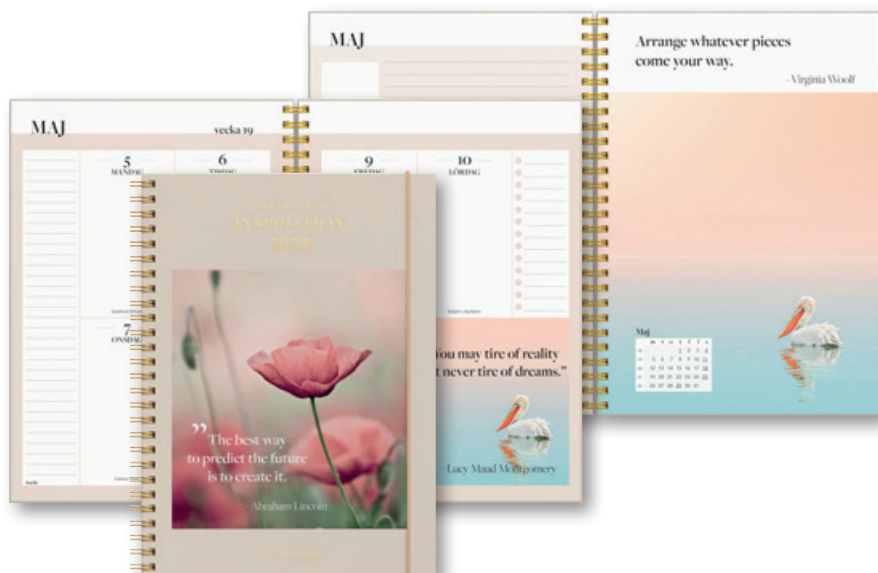

## Innehållsförteckning

- |                               |  |   |
|-------------------------------|--|---|
| 2. Burde och hållbarhet       | 22. Dagböcker                                | 50. Dagblock, Kalenderkort, Månadsblock |
| 3. Livsstil                   | 26. Veckokalendrar                           | 51. Väggblad                            |
| 9. Kreativitet                | 32. Kontorskalendarer                        | 54. Väggekalendarer                     |
| 11. Hälsa, Träning            | 33. Bokningsjournaler                        | 62. Stationery                          |
| 12. Hälsa                     | 34. Fickkalendarer                           | 65. Muggar, Vattenflaskor               |
| 14. Tema                      | 40. Systemkalendarer                         |   |
| 16. Målfokus                  | 44. Bordskalendrar                           |   |
| 17. Produktivitet             | 48. Musmatta, Skrivunderlägg, Planeringsblad |   |
| 20. DotNotes                  | 49. Whiteboards                              |   |
| 21. DotNotes, Meeting journal |  |   |

## Life Planner, Inspiration

Kalender som genom inspirerande citat påminner dig varje vecka om det värdefulla i dig och din tillvaro. Gott om utrymme för veckans planering och reflektioner. Du kommer bära med dig en skön känsla genom vackra bilder och milda färger.

## Life Planner, Do more

Stilren kalender som har det som behövs för att planera veckan och få ordning på vardagslivet. Tydliga klockslag, 7-22, gör att du lätt kan planera in rätt tider för aktiviteter. Kalendern är neutral i svartvita färger.