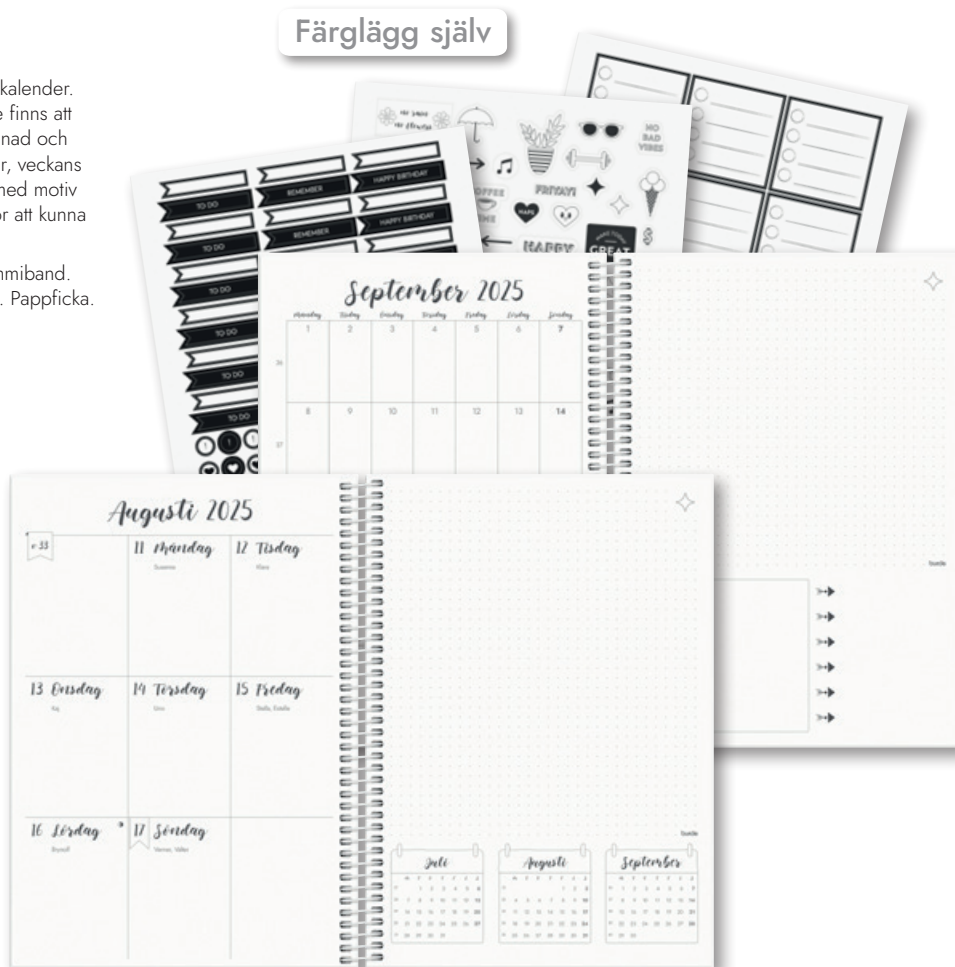

Doodle B5

Bra planeringsverktyg för den som vill pyssla med sin kalender. Det större formatet ger ännu fler möjligheter. Utrymme finns att skapa de listor du har nytta av för planering av din månad och vecka. Kanske vill du anteckna månadens födelsedagar, veckans matsedel, träningsresultat eller att göra. 6 stickersark med motiv som också hjälper i din planering, svartvita stickers, för att kunna färgläggas som du vill.

Kalender med tryckt omslag med sammetslen yta, gummiband. Månads- och veckouppslag. Årsöversikt och årsplaner. Pappficka. Spiralbunden. FSC®.

Format: 176x250 mm (B5).

91 1280 25 Doodle B5.