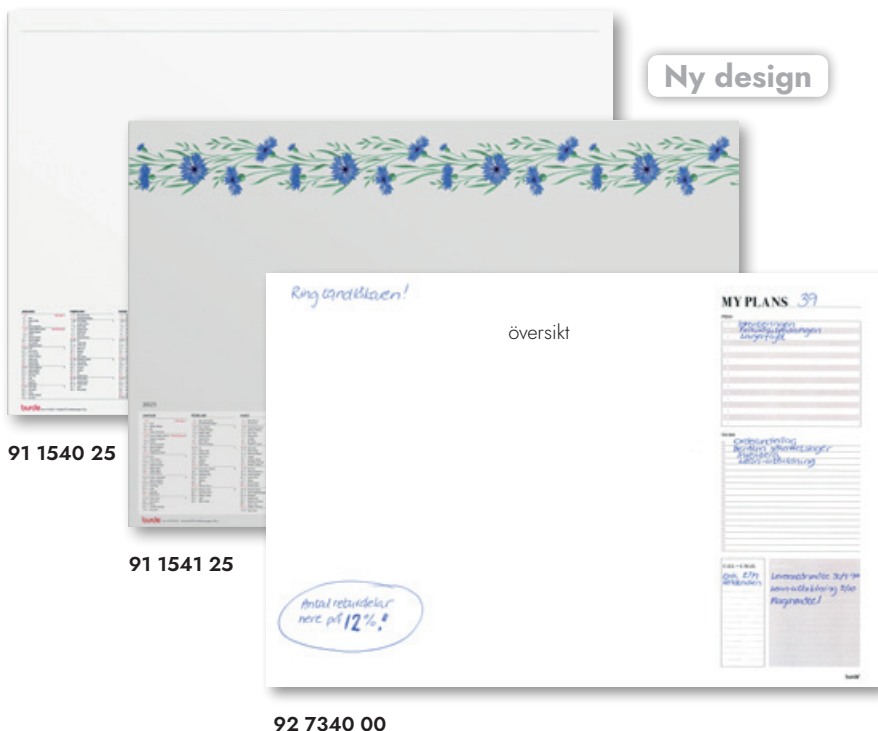

Ny design

91 1540 25

91 1541 25

92 7340 00

Skrivunderlägg

Hela året som översikt, med ett stort utrymme för egna noteringar på varje blad. Limbundet i nederkant. Block om 20 blad. FSC®.

Format: 600x400 mm.

91 1540 25 Skrivunderlägg Elegant.

91 1541 25 Skrivunderlägg Blomster.

92 7340 00 Skrivunderlägg Do it, Office,
ej årsöversikt.