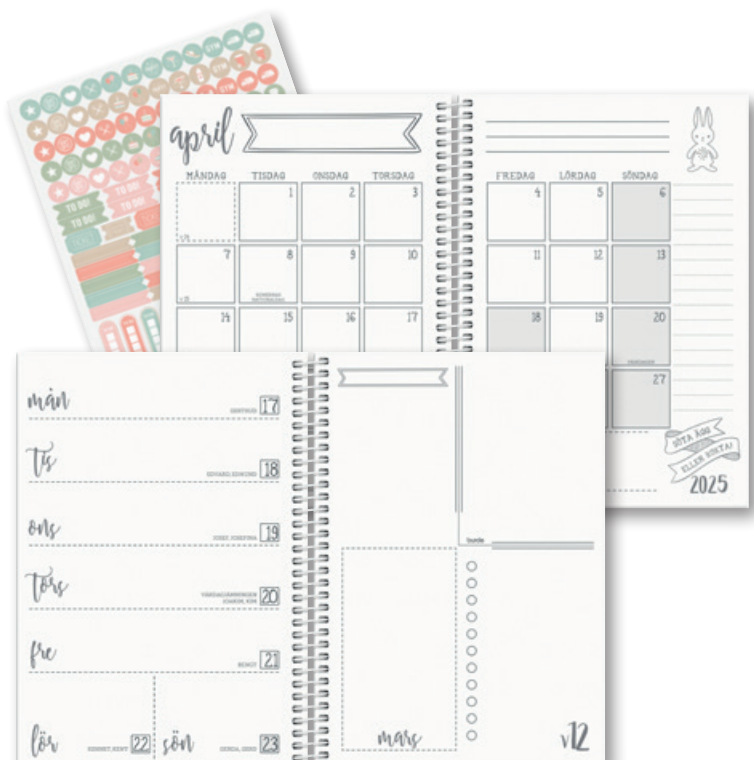

91 1226 25 Doodle II.