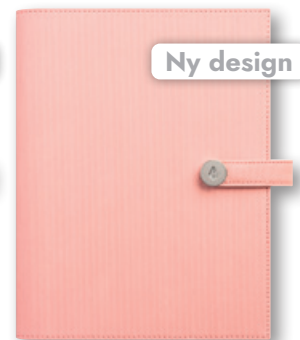

Stor Veckokalender

Kalender med en vecka per uppslag. Hela vänster sida på alla uppslag är linjerade. Timindelad 8-17. Markeringar för internationella helgdagar. Årsplaner för innevarande och följande år samt löst telefonblad.

Format: 148x210 mm (A5).

Spiralbunden

91 1100 25 Refill, FSC®.

91 1106 25 Svart plast, FSC®.

91 1107 25 Svart konstläder, FSC®.

91 5108 25 Eco Line, svart återvunnen kartong, FSC® (ej löst telefonblad).

Spiralbunden med löst omslag.

91 5309 25 Rosa konstläder Amelia med slejf.

Tre kreditkortsfickor samt en större ficka, pennhållare.

91 5709 25 Beige konstläder Amelia med slejf.

Tre kreditkortsfickor samt en större ficka, pennhållare.

91 5809 25 Svart konstläder med slejf.

Fyra kreditkortsfickor samt en större ficka, pennhållare.

Inbunden

Cremerfärgat papper (64 anteckningssidor i bakre delen av kalendern), gummiband och pappficka.

91 5960 25 Brun konstläder Forma Deluxe.

91 5962 25 Svart konstläder Forma Deluxe.

91 5309 25

Liten Veckokalender

Kalender med en vecka per uppslag. Hela vänster sida på alla uppslag är linjerade. Timindelad 8-17. Årsplaner för innevarande och följande år samt inbundet telefonregister.

Format: 105x148 mm (A6).

Spiralbunden

91 1190 25 Refill, svart kartong, FSC®.

(passar ej 91 1196 25).

91 1196 25 Svart plast, löst tel blad. FSC®.

91 5150 25 Eco Line, svart återvunnen kartong, FSC®.

Inbunden

Cremerfärgat papper (48 anteckningssidor i bakre delen av kalendern), gummiband och pappficka.

91 5961 25 Brun konstläder Forma Deluxe.

91 5963 25 Svart konstläder Forma Deluxe.