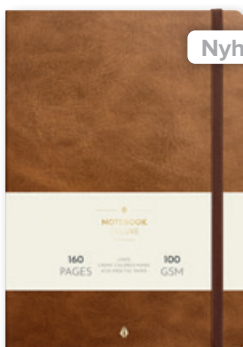

92 7515 00

Notebook Deluxe linjerad

Exklusiv anteckningsbok i mjukt konstläderomslag, gummiband. Märkband, ficka baktill. Linjerad, 100 g cremefärgat papper, 160 sidor. Inbunden.

A5

Format: 148x210 mm (A5).

92 7436 00 Panther.

92 7437 00 Flower.

92 7438 00 Pink.

92 7439 00 Green.

92 7440 00 Black.

92 7461 00 Twigs.

92 7462 00 Floral.

92 7463 00 Brown.

92 7464 00 Beige.

92 7516 00 Blue.

B5

Format: 176x250 mm (B5).

92 7443 00 Beige.

92 7444 00 Black.

92 7465 00 Marble.

92 7515 00 Brown.

Notebook Deluxe DotNotes

Exklusiv anteckningsbok i mjukt konstläderomslag, gummiband. Märkband, ficka baktill. Punktd, 100 g cremefärgat papper, 160 sidor. Inbunden.

Format: 148x210 (A5).

92 7514 00 Black.