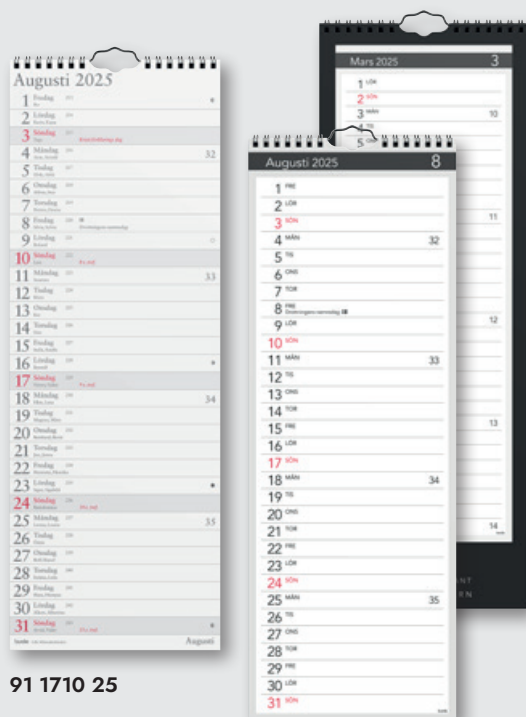

91 1710 25

91 1709 25

Lilla Månadskalendern

En månad per blad med plats för anteckningar. Spiralbunden. FSC®.

Format: 175x490 mm.

91 1709 25 Lilla Miljökalendarer Elegant.

91 1710 25 Lilla Månadskalendern.