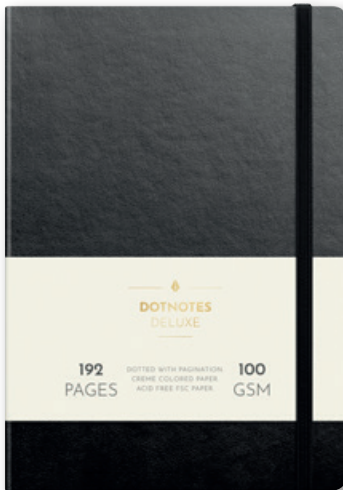

Inbunden

Cremerfärgat syrafritt papper.

Format: 148x210 mm (A5).

92 7328 00 DotNotes A5, svart.

Omslag i konstläder, gummiband och två märkband.
Numererade sidor, 100 g, 96 blad.