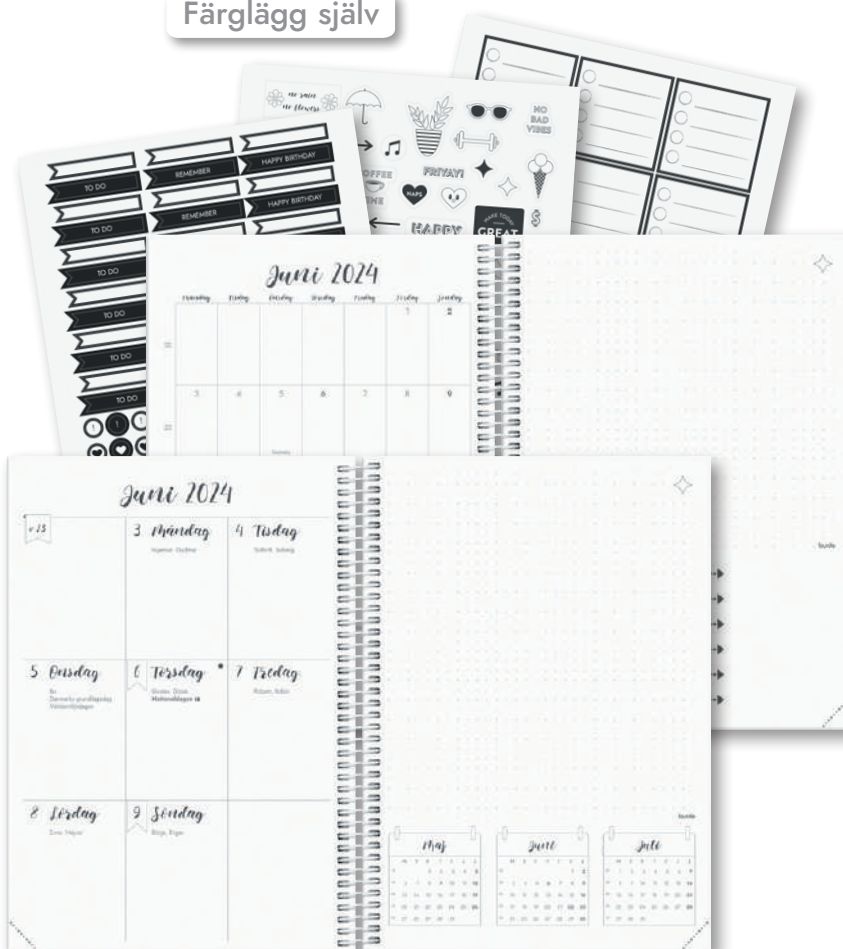

Doodle B5

Bra planeringsverktyg för den som vill pyssla med sin kalender. Det större formatet ger ännu fler möjligheter. Utrymme finns att skapa de listor du har nytta av för planering av din månad och vecka. Kanske vill du anteckna månadens födelsedagar, veckans matsedel, träningsresultat eller att göra. 6 stickersark med motiv som också hjälper i din planering, svartvita stickers, för att kunna färgläggas som du vill.

Kalender med tryckt omslag med sammetslen yta, gummiband. Månads- och veckouppslag. Årsöversikt och årsplaner. Pappficka. Spiralbunden.

Format: 176x250 mm (B5).

91 1280 24 Doodle B5.

Färglägg själv