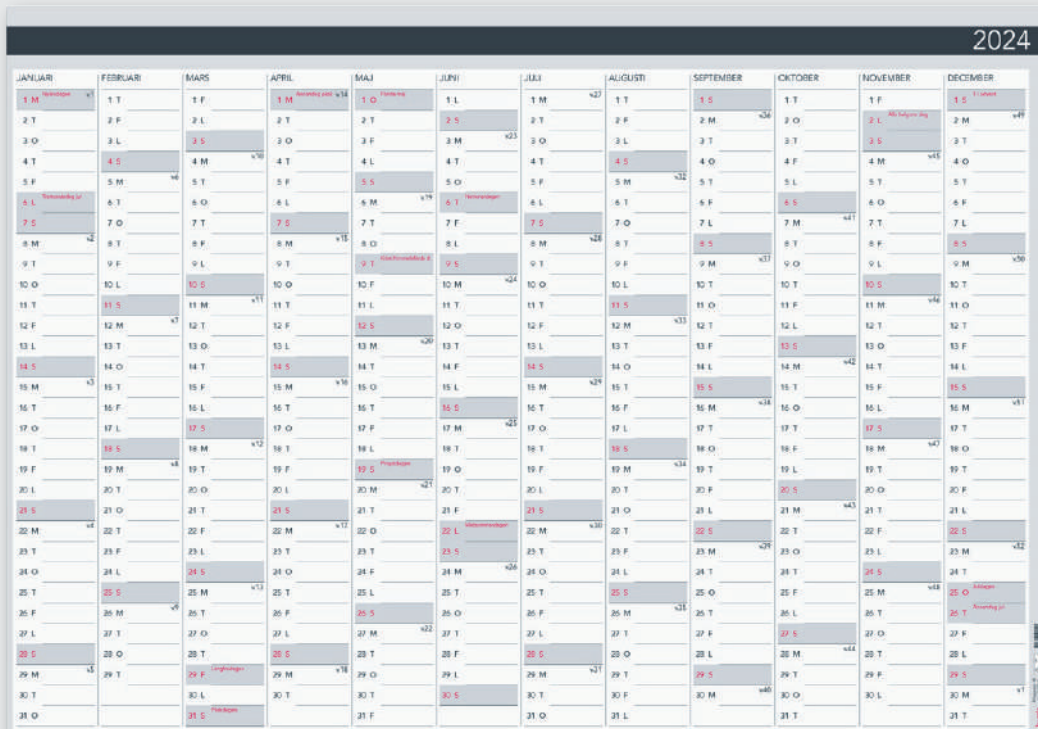

Väggblad Elegant

Med plats för anteckningar. FSC®.

91 5050 24 format: 420x297 mm (A3).
Ett halvår per sida.

91 5060 24 format: 600x400 mm.
Ett halvår per sida. Med namnsdagar.

OBS! Två olika årgångar.

91 5055 24 (2024) format: 980x680 mm.
Hela året på en sida.

91 5055 25 (2025) format: 980x680 mm.
Hela året på en sida.

91 5055 24