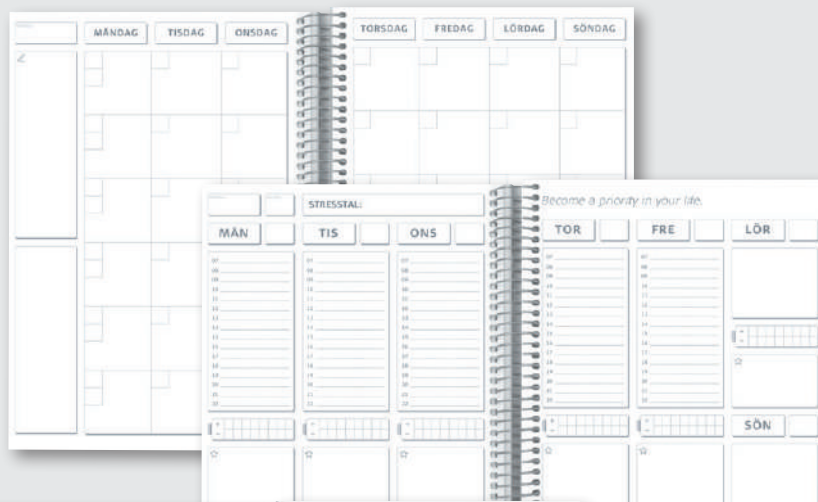

Balance Log

– En kalender för stresshantering

Kalenderbaserat hjälpmedel för daglig stresshantering. Innehåller 6 månaders odaterat kalendarium, veckouppslag, månadsöversikter, sidor med verktyg och för reflektion.

Omslag i naturfärgad ekokartong, gummiband. Plastfickor och flikar. Spiralbunden. FSC®.

Format: 168x245 mm.

92 1049 00 Balance Log.