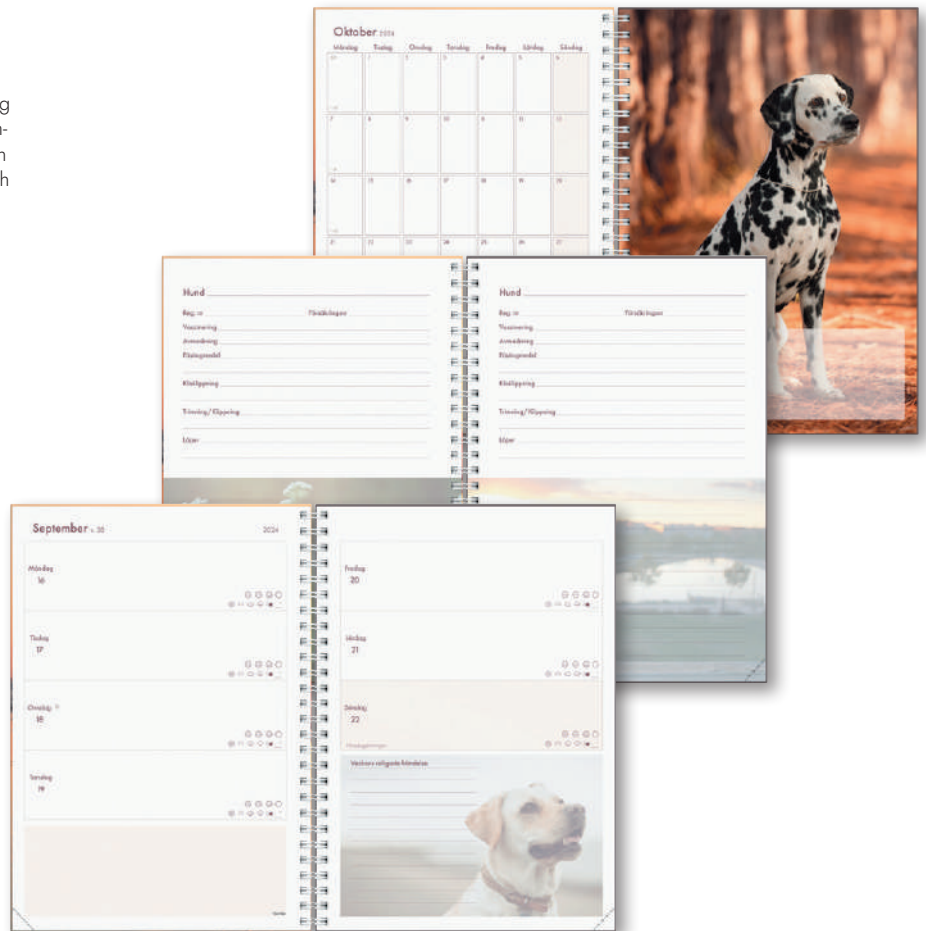

Hundkalendern

För dig som älskar hundar är Hundkalendern det ultimata planeringsverktyget. Här får du utrymme att anteckna viktig information om dina hundar, kontaktuppgifter till hundtrimmare och veterinär. Planera in och utvärdera tävlingar och utställningar samt sätta mål för året. Vackra hundbilder och lekfull design gör planeringen rolig och hjälper dig att hitta tid för din passion i livet.

Kalender med tryckt omslag med sammetslen yta, gummiband. Månads- och veckouppslag. Årsöversikter. Anteckningssidor. Spiralbunden. FSC®.

Format: 148x210 mm (A5).

91 1216 24 Hundkalendern.