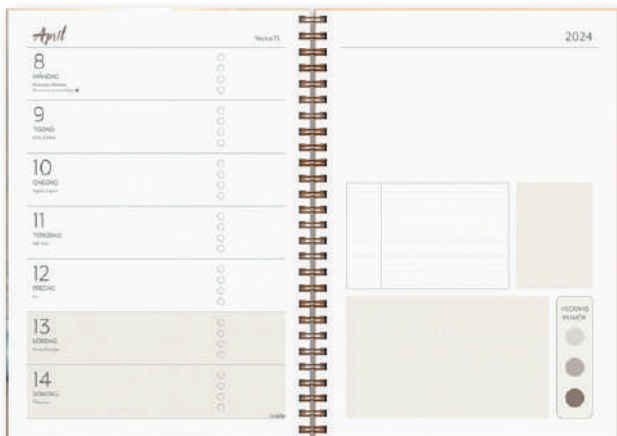

Life Planner, Feel good

En kalender för den som vill få hjälp till en harmonisk vardag. Balans mellan livet som pågår, tillsammans med det som gör att du når välbefinnande; vardagsstråning, yoga, meditation m m. Balans och välmående i fokus, inte så mycket resultat. Strukturerad veckoplanering med bra utrymme för planering och reflektioner. Bli inspirerad av positiva citat, stöttande texter och vackra bilder.

Kartongomslag med struktur, gummiband. Kvartals- och veckouppslag. Plats att skapa listor av olika slag, även en humörmätare. Pappficka och flyttbara flikar. Spiralbunden. FSC®.

Format: 148x210 mm (A5).

91 1293 24 Life Planner, Feel good.