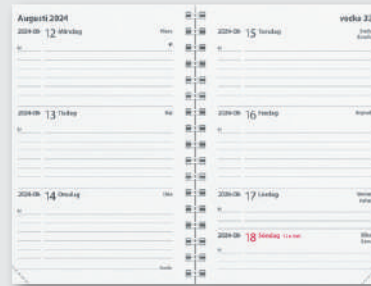

Format: 70x100 mm.  
En vecka per uppslag. Årsplaner.

**Leader**

Format: 83x127 mm.  
En vecka per uppslag. Årsplaner.

**Agenda**

Format: 95x170 mm.  
En vardag per sida, timindelat 7-19. Årsplaner.

**Senator A6**