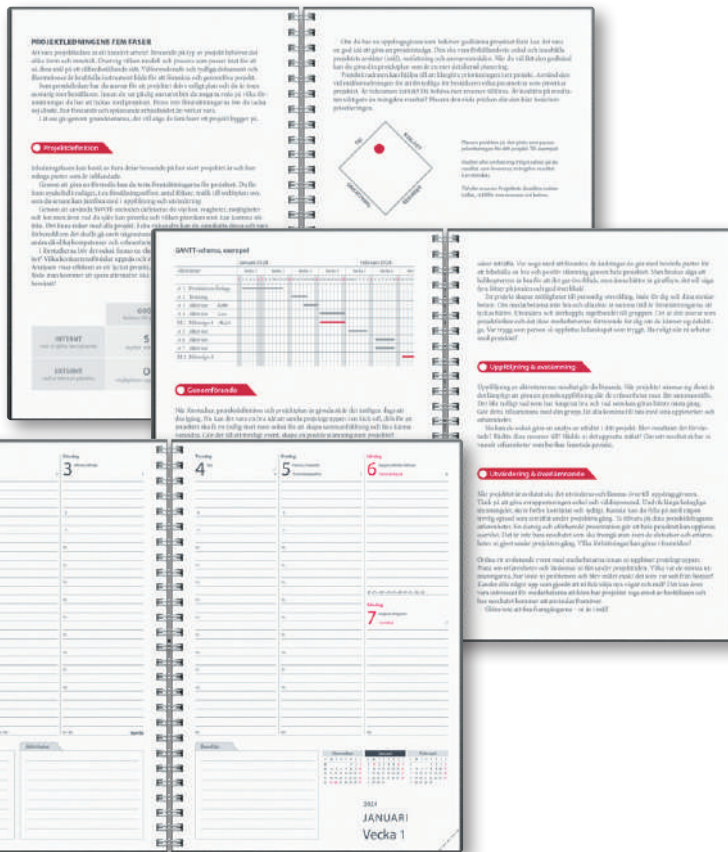

Projektkalendern

– Alla projektledares hjälprea

I denna kalender får du hjälp med verktyg och uppföljning för att ta en idé från start till mål. Här finns en beskrivning av projektets faser, tips till dig som projektledare och uppföljning av projektledning och resultat.

Omslag i svart återvunnen kartong, gummiband. Veckouppslag med timindelning 8-18. Markeringar för internationella helgdagar. Utvikbar projektplan och årsplaner. Pappficka. Spiralbunden. FSC®.

Format: 148x210 mm (A5).

91 1046 24 Projektkalendern.

24 h kalender

– Dygnet runt, året runt

Kalender som täcker årets alla timmar.

Omslag i svart återvunnen kartong. Veckouppslag, timindelning 00-23. Årsplaner. Spiralbunden. FSC®.

Format: 148x210 mm (A5).

91 1069 24 24 h kalender.

Hantverkar'n

– Ombärlig för alla hantverkare

Planering och anteckningar på samma ställe, i bra format för fickan. En hjälprea man inte vill vara utan.

Omslag i kraftig plast. Spiralbunden kalender Interplano XL, inkl anteckningsblock med 100 blad, 60 g, samt bläckpenna.

Format: 89x162 mm.

91 1240 24 Hantverkar'n.