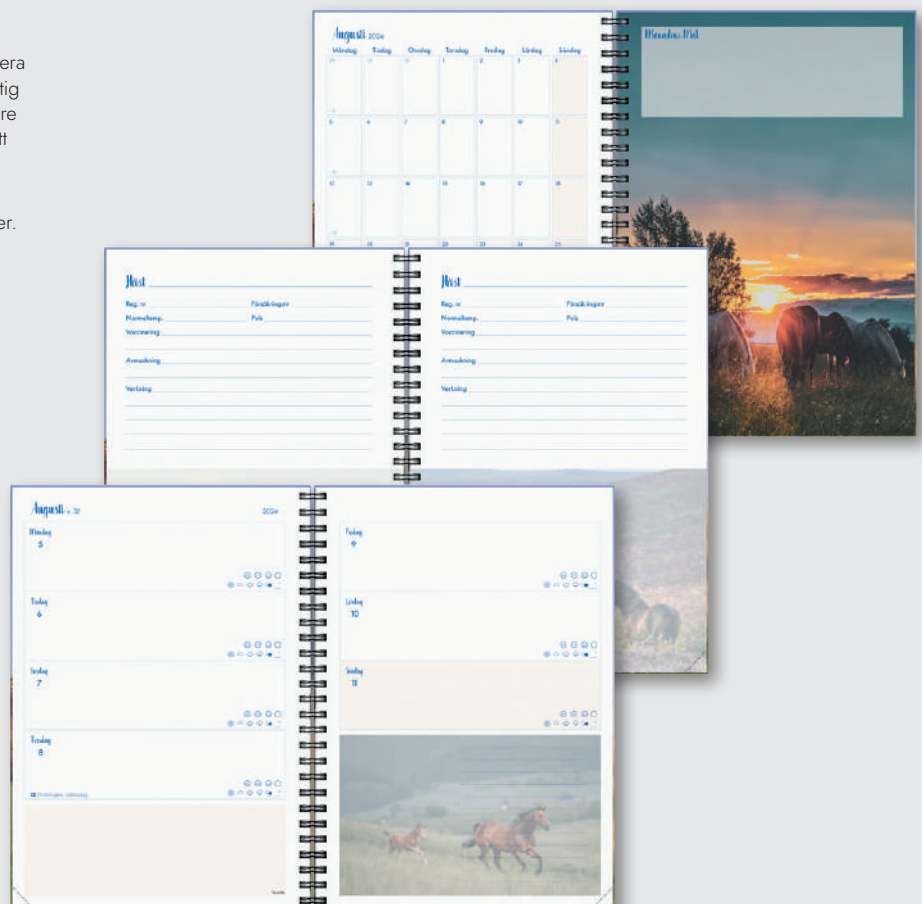

Stallkalendern

Kalender fylld med vackra bilder för dig som vill planera dina stallvistelser. Här finns bl a plats att skriva ner viktig information om din häst, kontaktuppgifter till hovslagare och veterinär, målsättningar för kommande år, listor att fylla i tävlingsdatum och tävlingsutvärdering.

Kalender med tryckt omslag med sammetslen yta, gummiband. Månads- och veckouppslag. Årsöversikter. Anteckningssidor. Spiralbunden. FSC®.

Format: 148x210 mm (A5).

91 1215 24 Stallkalendern.