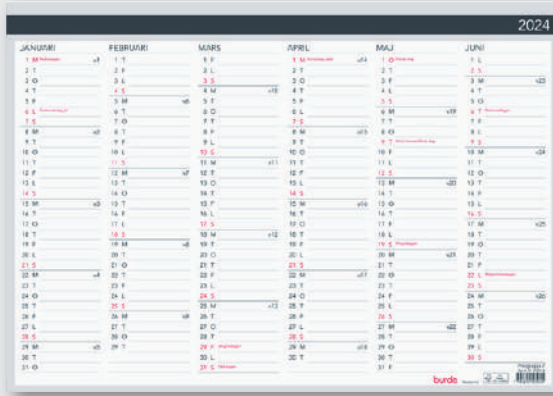

## Väggblad Humor

Ett halvår per sida. Med plats för anteckningar. FSC®.

Format: 420x297 mm (A3).

91 5070 24 Väggblad Humor.

91 5050 24