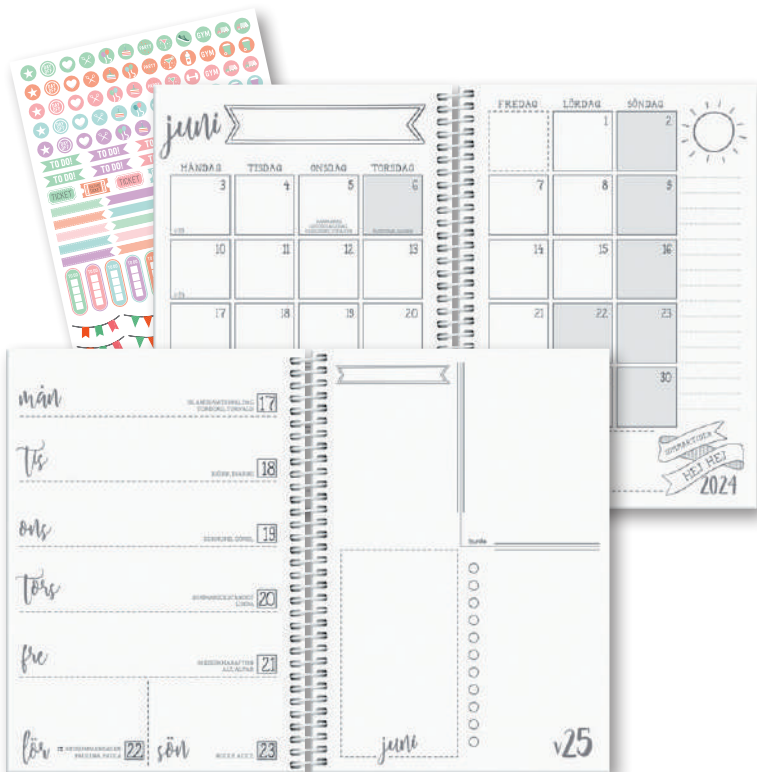

91 1226 24 Doodle II.