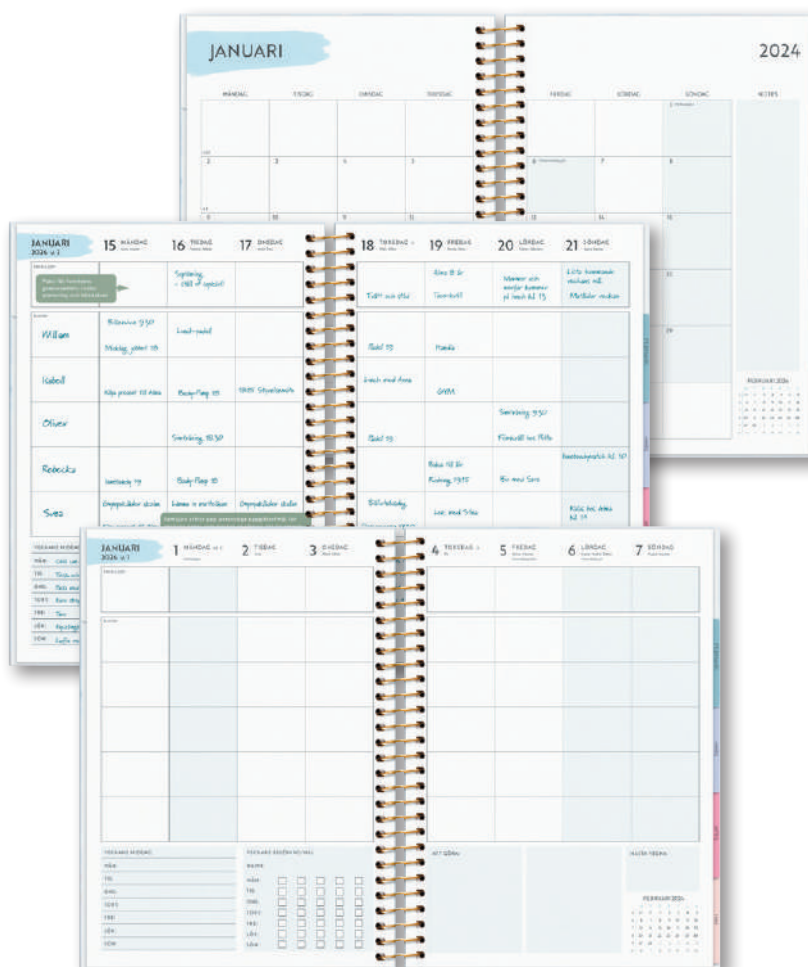

## Life Organizer Family Planner

All planering för familjen i en och samma kalender! Belöningsmodul för att notera framstegen mot veckomål. Plats för veckans matsedel. I slutet av kalendern finns kom ihåg-, check- och att göra-listor m m. Stickersarken gör planeringen ännu roligare.

## Life Organizer

Den kompletta planeringskalendern för dig som vill ha ordning och reda på ett snyggt och smart sätt. Du hittar lätt mellan månaderna via flikar att bläddra i. Baktill finns extra sidor för anteckningar och ytterligare planering, samt tre stickersark som kan användas för att underlätta planeringen men också att skoja till utseendet. Baktill finns en praktisk ficka att lägga lösa blad eller kvitton i.