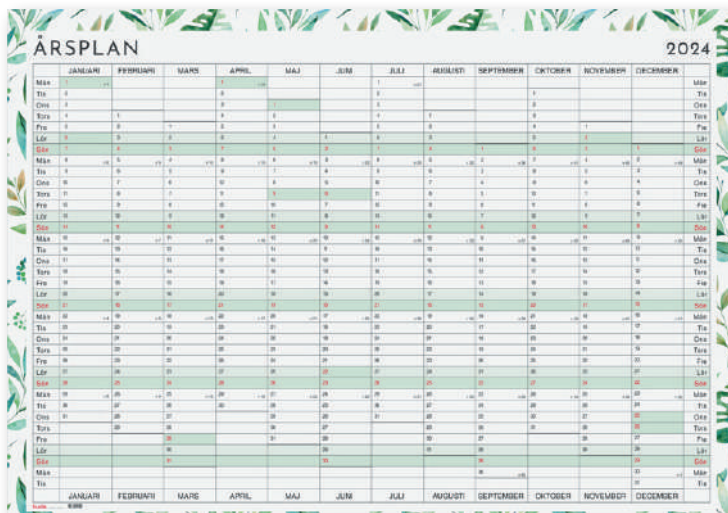

## Årsplanering

Whiteboardtavla med mönstrad ram för årsplanering. Penna och nålar ingår. Levereras ihoprollad.

Format: 995x695 mm.

91 2482 24 Årsplanering.

91 2482 24

91 5201 24

91 5221 24

91 1301 24