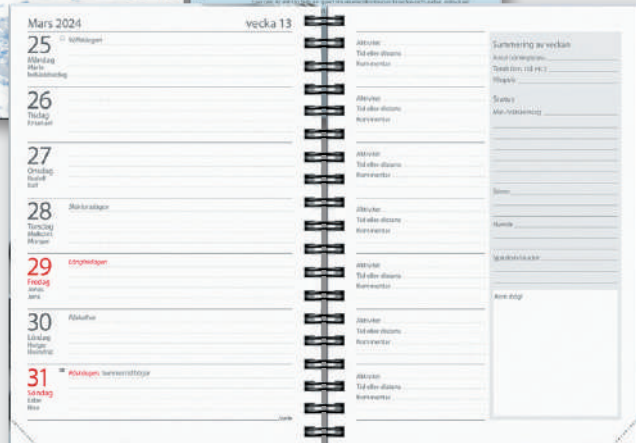

Träningskalendern

Kalendern där det blir roligt att hålla reda på både din träning och dina andra göromål i veckan. På varje uppslag finns dels en almanackssida, dels en aktivitetssida. Innehåller också texter varje månad med nyttig träningsfakta.

Kalender med tryckt omslag med sammetslen yta, gummiband. Veckouppslag. Årsplaner. Pappficka i A5. Spiralbunden. FSC®.

Format: 148x210 mm (A5).

Format: 105x148 mm (A6).

91 1041 24 Träningskalendern A5.

91 1043 24 Träningskalendern A6.