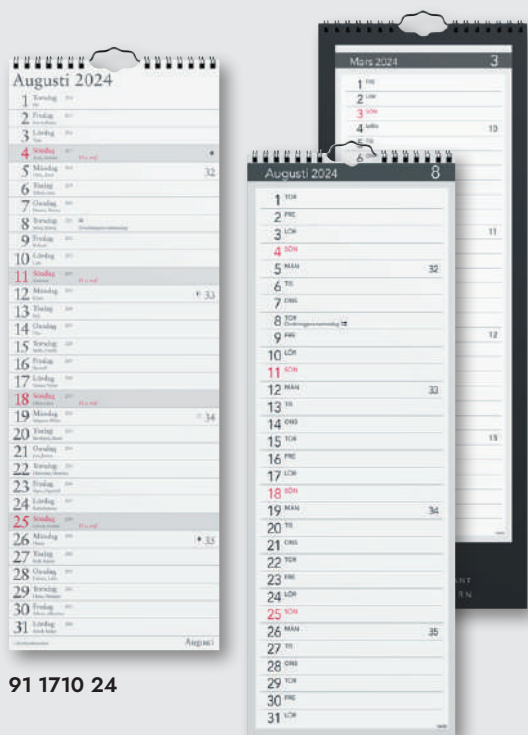

91 1710 24

91 1709 24

Lilla Månadskalendern

En månad per blad med plats för anteckningar. Spiralbunden. FSC®.

Format: 175x490 mm.

91 1709 24 Lilla Miljökalendern Elegant.

91 1710 24 Lilla Månadskalendern.