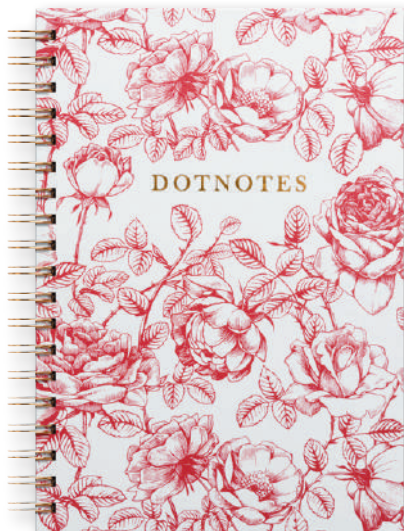

Format: 105x148 mm (A6).  
En vecka per uppslag. Årsplaner.

**Weekly A6**

Format: 105x148 mm (A6).  
En vecka per uppslag, timindelat 8-19. Årsplaner.

**Liten Veckokalender**

Format: 105x148 mm (A6).  
En vecka per uppslag, vänster sida linjerad, timindelat 8-17. Årsplaner.