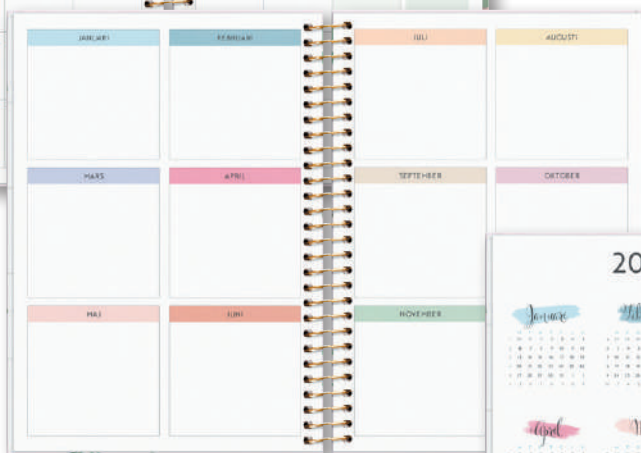

## Life Organizer

Den kompletta planeringskalendern för dig som vill ha ordning och reda på ett snyggt och smart sätt. Du hittar lätt mellan månaderna via flikar att bläddra i. Baktill finns extra sidor för anteckningar och ytterligare planering, samt tre stickersark som kan användas för att underlätta planeringen men också att skoja till utseendet. Baktill finns en praktisk ficka att lägga lösa blad eller kvitton i.

Kartongomslag med struktur. Månads- och veckoupplag. Årsöversikter. Anteckningssidor. Stickersark. Pappficka. Spiralbunden.

Format: 163x229 mm.

**91 1295 24 Life Organizer, Blommor.**

**91 1296 24 Life Organizer, grön.**

## Life Planner, Do more

Stilren kalender som har det som behövs för att planera veckan och få ordning på vardagslivet. Tydliga klockslag, 7-22, gör att du lätt kan planera in rätt tider för aktiviteter. Kalendern är neutral i svartvita färger.