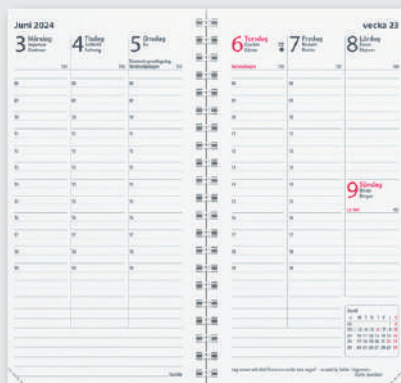

## Tillbehör

**91 4101 24 Kalendersats Mini, FSC®.**

**91 4119 24**

**91 4111 24**

**91 4179 24**

**91 4501 24**