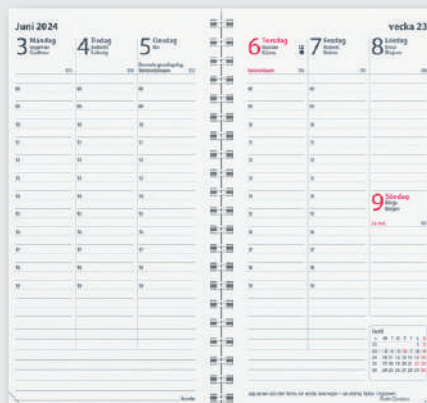

Interplano II

(18 mån)

Kalendariet är på 18 månader och sträcker sig från vecka 38 2023 till vecka 12 2025. Timindelad 8-19. Innehåller också årsplaner för innevarande och följande år, atlas och telefonregister. Spiralbunden. FSC®.

Format: 83x158 mm.

91 3650 24 Refill, (ej tel reg, atlas).

91 3653 24 Svart plast, (ej på bild, ej atlas).

91 3656 24 Svart konstläder.

91 3659 24 Svart skinn.

91 3659 24