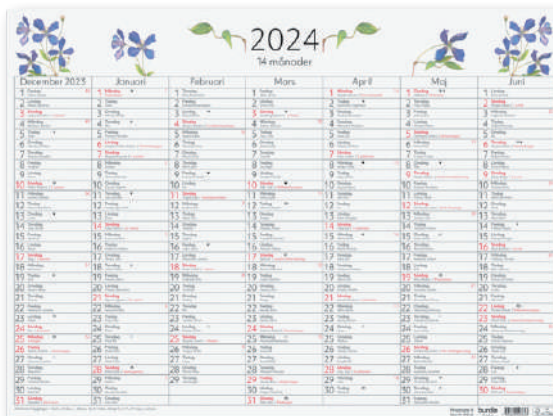

14-månaders väggblad

Sju månader per sida. December från föregående år och januari nästkommande år. Med namnsdagar och plats för anteckningar. FSC®.

Format: 490x360 mm.

91 5076 24 14-månaders väggblad.