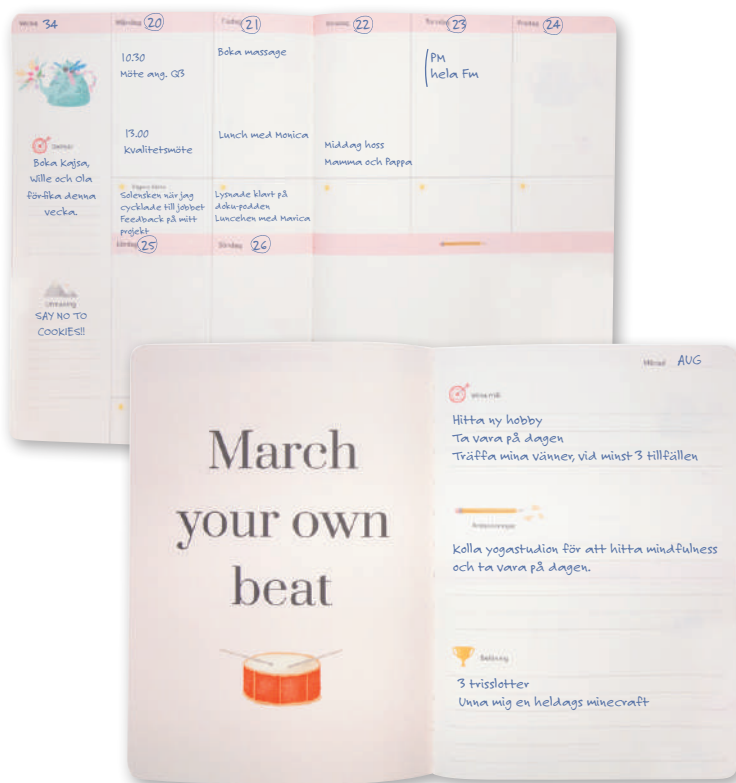

Dream and do

Inbunden odaterad kalender. Hårt omslag i konstläder, gummiband och två märkband. Ett planeringsverktyg för att uppnå sina drömmar och mål. Kalendern innehåller sidor med plats för mål, reflektioner, moodboards, checklists, bucket lists, födelsedagar och anteckningar. Kalendern är uppbyggd för olika mål: årsmål, halvårsmål, samt delmål månads- och veckovis. Skriv ner månadens prestationer, utmaningar och förbättringar. Kalendern innehåller även prickade sidor för att locka fram användarens mest kreativa sidor. Svensk inlaga. 100 g cremefärgat papper, 128 blad (256 sidor).

Format: 165x233 mm.

92 7423 00 Dream and do.

This is my year

Inbunden odaterad kalender. Hårt omslag i kartong, gummiband och märkband. Ett planeringsverktyg för att uppnå sina drömmar och mål. Kalendern innehåller sidor med inspirerande citat, plats för mål, reflektioner och anteckningar. Skriv ner års- och månadsmål. Efter varje månadsslut finns en sida för utvärdering av månaden som gått. Engelsk inlaga. 100 g cremefärgat papper, 128 blad (256 sidor). FSC®.

Format: 165x233 mm.

92 7424 00 This is my year.