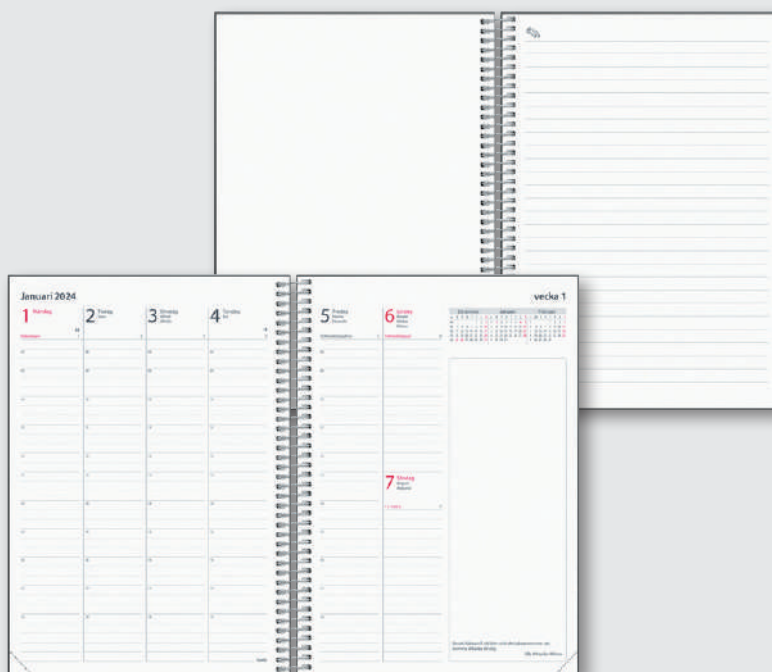

Format: 148x210 mm (A5).

Spiralbunden

**91 1231 24 Refill, svart kartong.**

**91 1230 24 Svart konstläder.**

91 1230 24