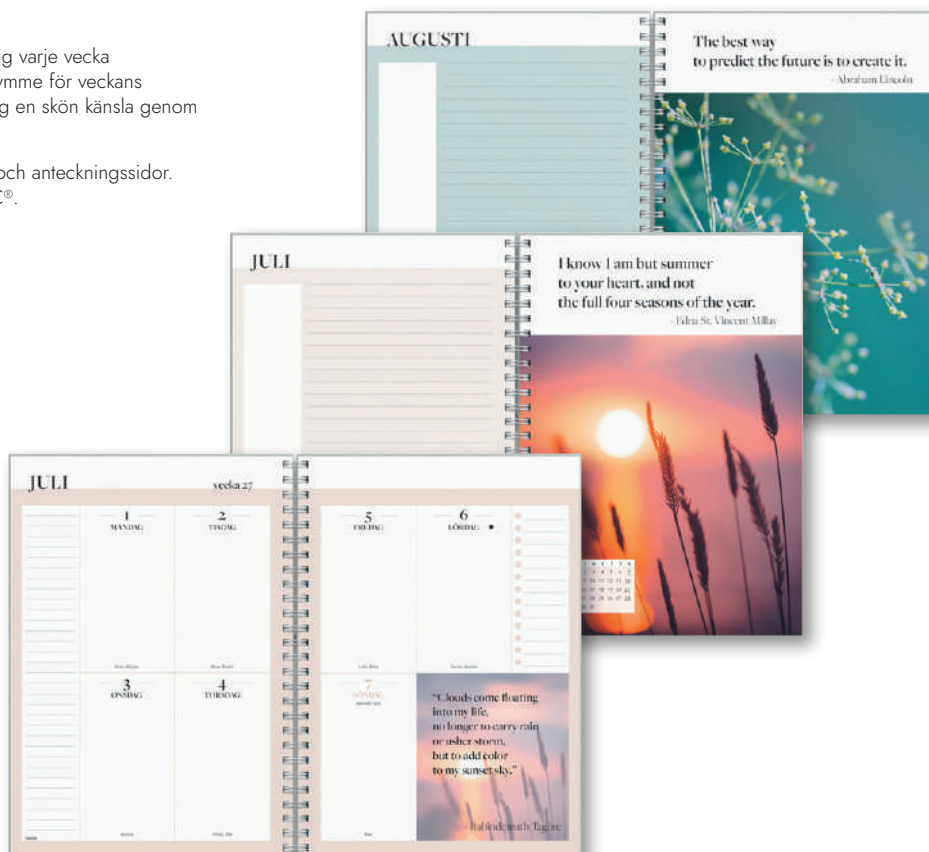

Life Planner, Inspiration

Kalender som genom inspirerande citat påminner dig varje vecka om det värdefulla i dig och din tillvaro. Gott om utrymme för veckans planering och reflektioner. Du kommer bära med dig en skön känsla genom vackra bilder och milda färger.

Kartongomslag med struktur. Årsplan, årsöversikter och anteckningssidor. Pappficka och flyttbara markörer. Spiralbunden. FSC®.

Format: 148x210 mm (A5).

91 1244 24 Life Planner, Inspiration.

Nyhet!