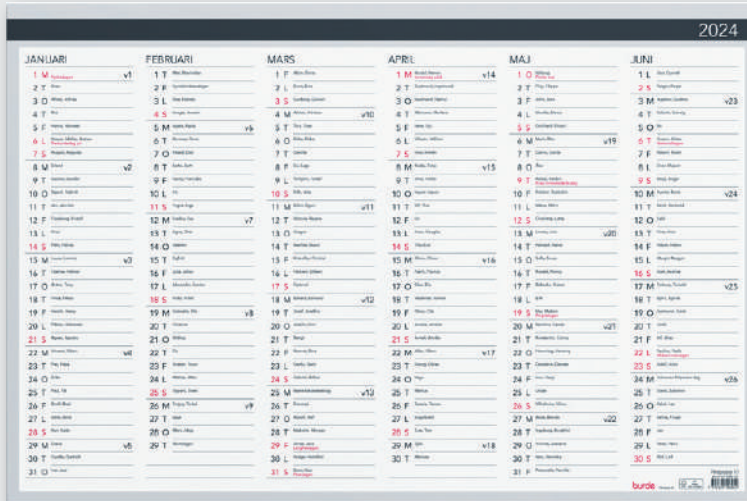

Väggblad Elegant

Med plats för anteckningar. FSC®.

91 5050 24 format: 420x297 mm (A3).
Ett halvår per sida.

91 5060 24 format: 600x400 mm.
Ett halvår per sida. Med namnsdagar.

OBS! Två olika årgångar.

91 5055 24 (2024) format: 980x680 mm.
Hela året på en sida.

91 5055 25 (2025) format: 980x680 mm.
Hela året på en sida.

91 5060 24