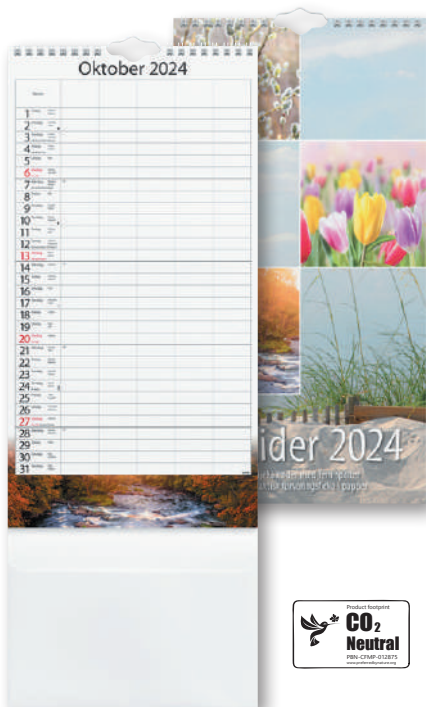

Familjekalender Årstider

Kalender med fem kolumner för namn och anteckningar. En månad per blad. Spiralbunden med praktisk förvaringsficka i papper. Klimatkompenserad. FSC®.

Format (utan ficka): 220x430 mm.

91 1755 24 Familjekalender Årstider.